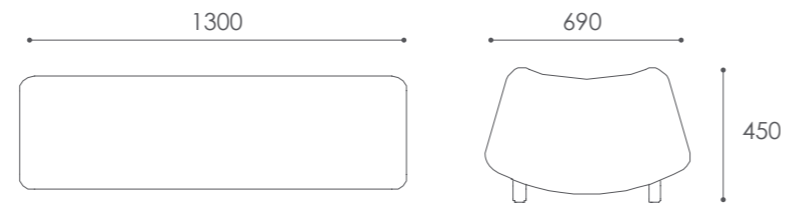

LERON

KUKA BENCH