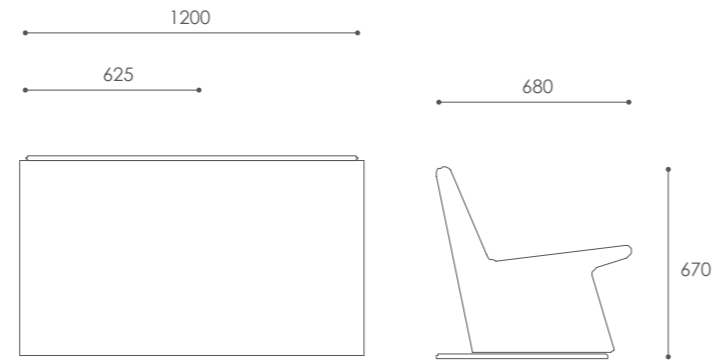

SHARP

ADA

MAPA

COSMIC

MOLA

PARK

TUNA

PAY