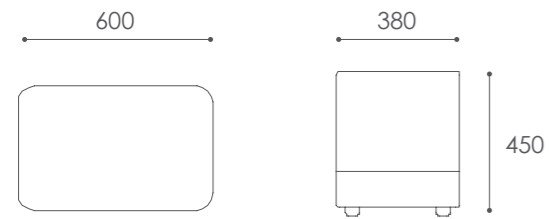

TUNA

PAY

ZEN

KUKA

KUKA BENCH

POZ

YAKA

REN