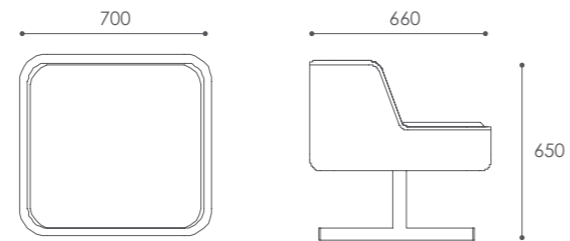

NORD

KUZ

SOM

MOD

TOTEM

GITO

TAV

TIN