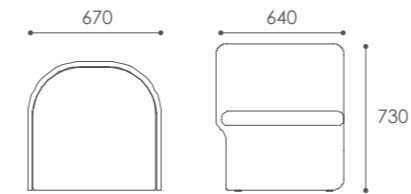

NORD

KUZ

SOM

MOD

TOTEM

GITO

TAV

TIN