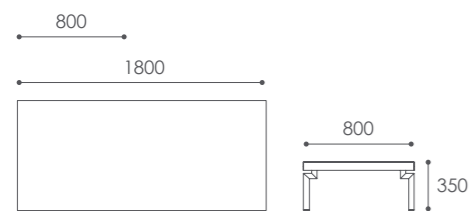

NORD

KUZ

SOM

MOD

TOTEM

GITO

TAV

TIN