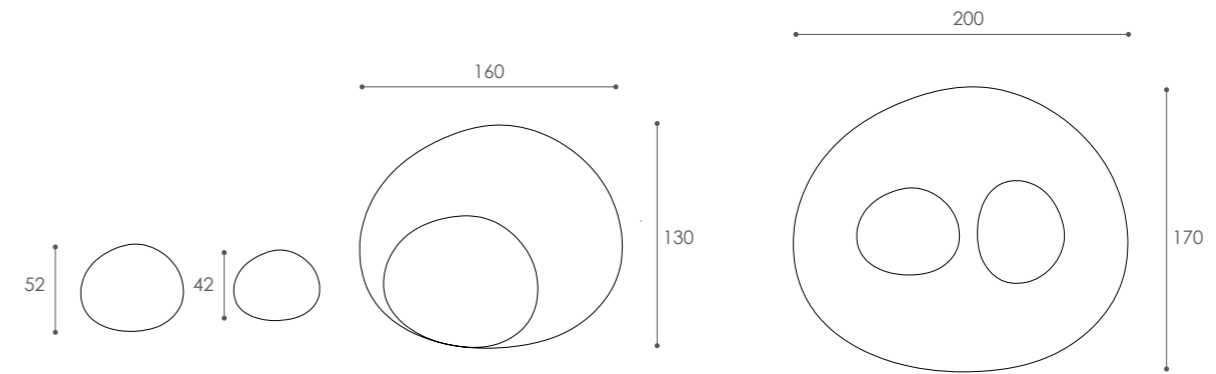

TUNA

PAY

ZEN

KUKA

KUKA BENCH

POZ

YAKA

REN