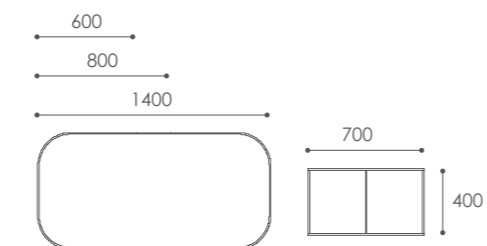

NORD

KUZ

SOM

MOD

TOTEM

GITO

TAV

TIN