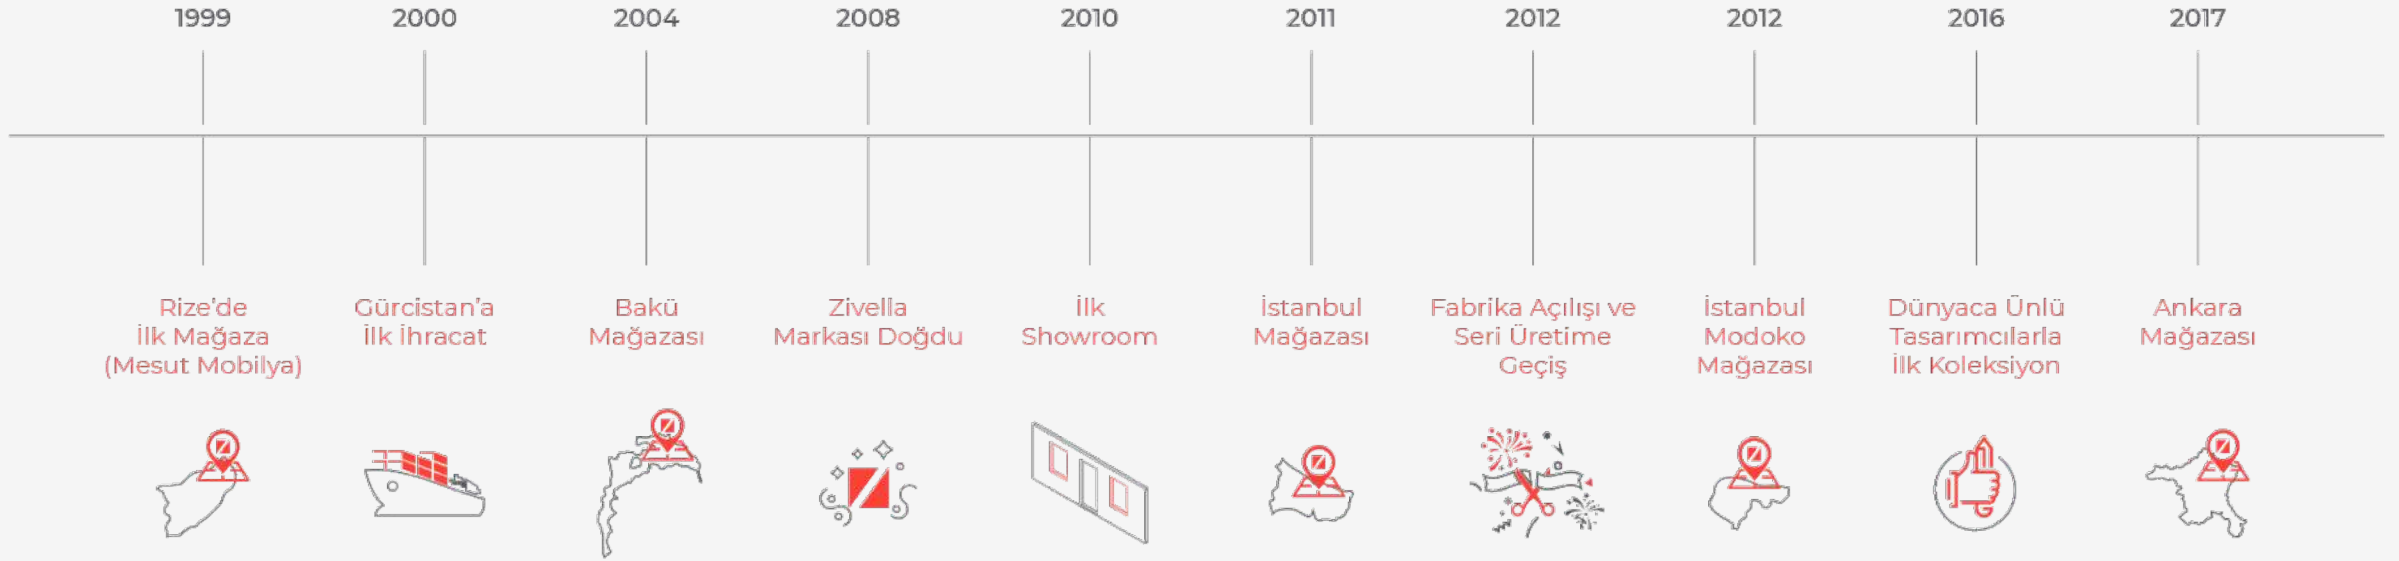

 zivella®

OFİS, YENİ NESİL
ÇALIŞMA ALANLARI
VE MEKÂNLARIN DEĞİŞEN
İHTİYAÇLARINA ÖZEL
YENİLİKÇİ VE
İNSAN ODAKLI
ÇÖZÜMLER SUNARIZ

ZIVELLA

9500 m2
Fabrika + Depo

Yurt İçi ve
Yurt Dışında
6 Showroom

5 Ülkede Temsilcilik
(İsveç, Dubai, Hollanda,
Belçika, Lüksemburg)

ihracatımız

20 YILDA 30 ÜLKEYE İHRACAT YAPTIK

Azerbaycan

Katar

Rusya

Libya

Danimarka

İngiltere