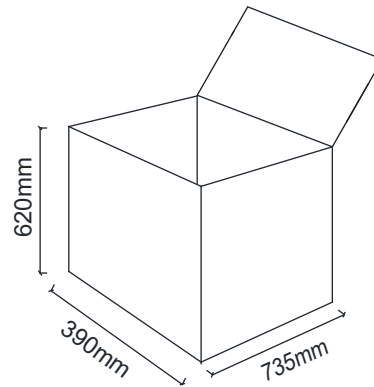

ÖLÇÜ

BRK53010 - FLY YÖNETİCİ (Siyah File-Siyah Oturum)
BRK53011 - FLY YÖNETİCİ (Gri File-Gri Oturum)

Koli Ölçüleri

Demonte Koli Ölçüleri

Ölçü birimi milimetredir.