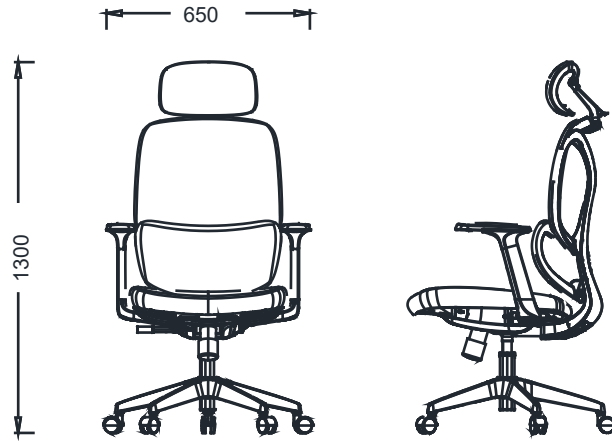

AKSESUARLAR

Tekerlek: 11mm segmanlı her yöne dönebilen sert plastik malzemeden imal edilmiş, 50mm çapında tekerleklerdir.

KULLANIM ALANI

Fly Yönetici, yönetici odaları, çalışma alanları, ofisler gibi çalışma alanları için tasarlanmıştır.

KOLEKSİYON

Fly Yönetici, 2023/2024 koleksiyonu için tasarlanmıştır.

MALZEME KÜTÜPHANESİ

Zivella; ahşap, metal, kumaş ve suni deri kütüphanesine aşağıdaki karekod ile ulaşabilirsiniz.

Material Catalog

FLY YÖNETİCİ

ÖLÇÜ

BRK53010 - FLY YÖNETİCİ (Siyah File-Siyah Oturum)
BRK53011 - FLY YÖNETİCİ (Gri File-Gri Oturum)

Koli Ölçüleri

Demonte Koli Ölçüleri

Ölçü birimi milimetredir.