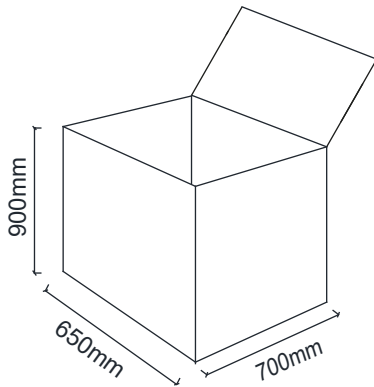

AKSESUARLAR

Tekerlek: 11mm segmanlı her yöne dönebilen sert plastik malzemeden imal edilmiş, 50mm çapında tekerleklerdir.

KULLANIM ALANI

Fly Yönetici, yönetici odaları, çalışma alanları, ofisler gibi çalışma alanları için tasarlanmıştır.

ÖLÇÜ

BRK53010 - FLY YÖNETİCİ (Siyah File-Siyah Oturum)
BRK53011 - FLY YÖNETİCİ (Gri File-Gri Oturum)

Koli Ölçüleri

Demonte Koli Ölçüleri

Ölçü birimi milimetredir.