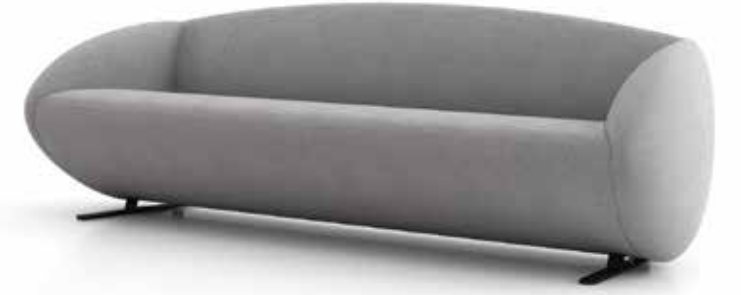

Cigar

Kanepe / Setsu & Shinobu ITO

Konforu, estetik görünümü, minimal ve yuvarlak hatları ofisinizde ev rahatlığını yaşamamız için tasarlandı.