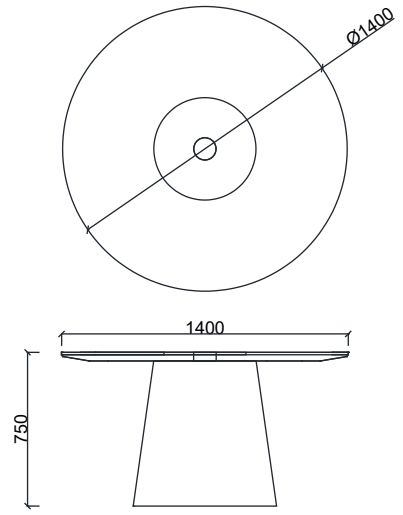

Zivella; ahşap, metal, kumaş ve suni deri kütüphanesine aşağıdaki karekod ile ulaşabilirsiniz.

Material Catalog

SUNNY TOPLANTI MASALARI

ÖLÇÜ

ST120120-SUNNY 120 LİK TOPLANTI

ST140140-SUNNY 140 LİK TOPLANTI

ST150150-SUNNY 150 LİK TOPLANTI

Ölçü birimi milimetredir.

SUNNY TOPLANTI MASALARI

ÖLÇÜ

ST240140- SUNNY 240 LİK TOPLANTI

ST300130 SUNNY 300 LÜK TOPLANTI

ST360140- SUNNY 360 LİK TOPLANTI

ST400140- SUNNY 400 LÜK TOPLANTI

Ölçü birimi milimetredir.