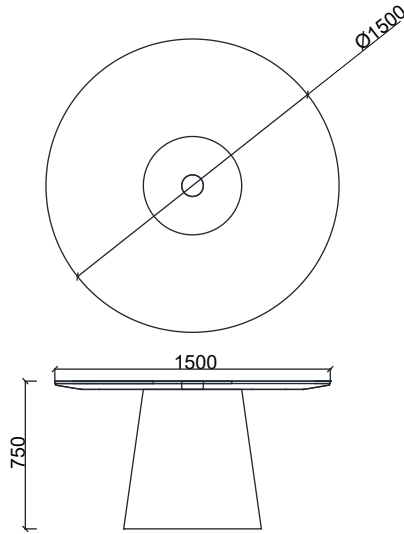

Zivella; ahşap, metal, kumaş ve suni deri kütüphanesine aşağıdaki karekod ile ulaşabilirsiniz.

Material Catalog

SUNNY TOPLANTI MASALARI

ÖLÇÜ

ST120120-SUNNY 120 LİK TOPLANTI

ST140140-SUNNY 140 LİK TOPLANTI

ST150150-SUNNY 150 LİK TOPLANTI

Ölçü birimi milimetredir.

SUNNY TOPLANTI MASALARI

ÖLÇÜ

ST240140- SUNNY 240 LİK TOPLANTI

ST300130 SUNNY 300 LÜK TOPLANTI

ST360140- SUNNY 360 LİK TOPLANTI

ST400140- SUNNY 400 LÜK TOPLANTI

Ölçü birimi milimetredir.