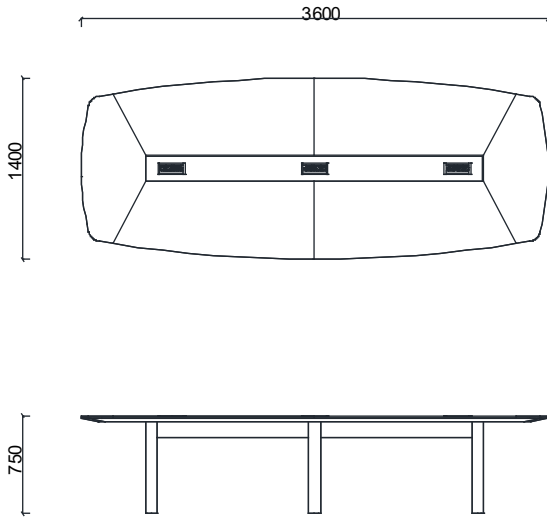

AÇIKLAMALAR

AHŞAP STRÜKTÜR

Masa üst tablası 12 mm ham MDF üzeri ahşap kaplama malzemeden imal edilmektedir. Masa tabla alt parçası; 30mm kalınlığında, kenarları pahlı, lake boyalı MDF malzemeden imal edilmektedir.

Zivella; ahşap, metal, kumaş ve suni deri kütüphanesine aşağıdaki karekod ile ulaşabilirsiniz.

Material Catalog

SUNNY TOPLANTI MASALARI

ÖLÇÜ

ST120120-SUNNY 120 LİK TOPLANTI

ST140140-SUNNY 140 LİK TOPLANTI

ST150150-SUNNY 150 LİK TOPLANTI

Ölçü birimi milimetredir.

SUNNY TOPLANTI MASALARI

ÖLÇÜ

ST240140- SUNNY 240 LİK TOPLANTI

ST300130 SUNNY 300 LÜK TOPLANTI

ST360140- SUNNY 360 LİK TOPLANTI

ST400140- SUNNY 400 LÜK TOPLANTI

Ölçü birimi milimetredir.