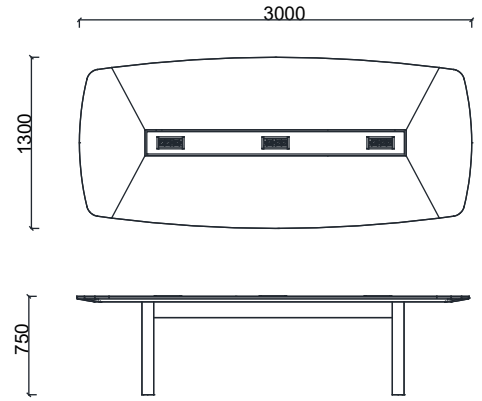

Ölçü birimi milimetredir.

SUNNY TOPLANTI MASALARI

ÖLÇÜ

ST240140- SUNNY 240 LİK TOPLANTI

ST300130 SUNNY 300 LÜK TOPLANTI

ST360140- SUNNY 360 LİK TOPLANTI

ST400140- SUNNY 400 LÜK TOPLANTI

Ölçü birimi milimetredir.