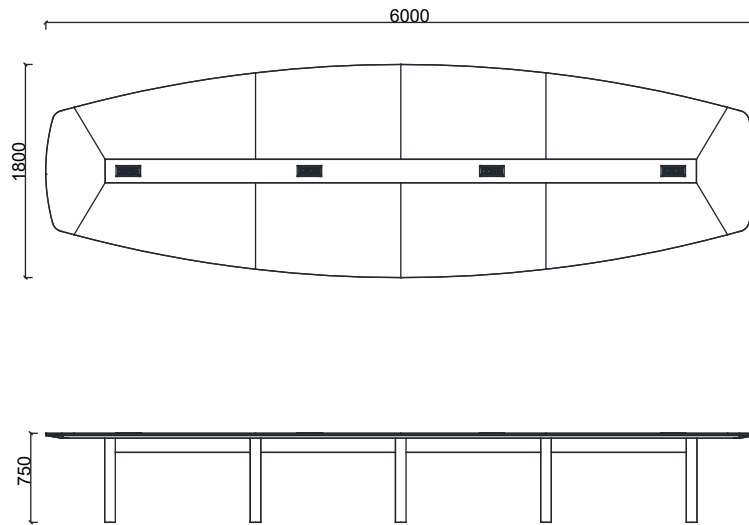

ST600180- SUNNY 600 LÜK TOPLANTI

Ölçü birimi milimetredir.