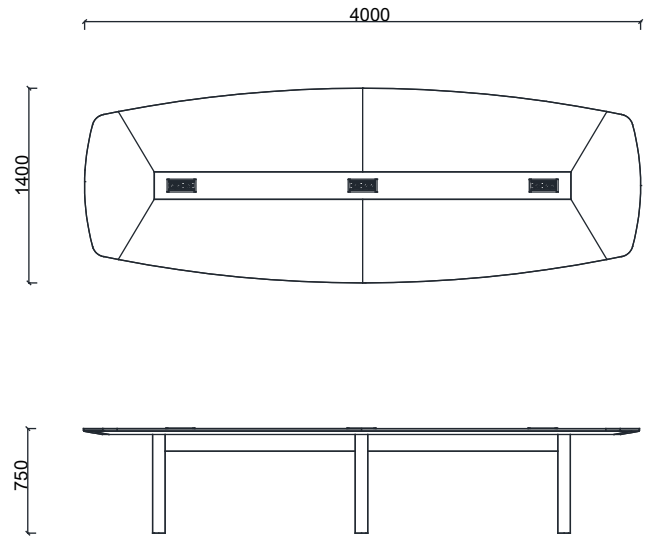

Ölçü birimi milimetredir.

SUNNY TOPLANTI MASALARI

ÖLÇÜ

ST240140- SUNNY 240 LİK TOPLANTI

ST300130 SUNNY 300 LÜK TOPLANTI

ST360140- SUNNY 360 LİK TOPLANTI

ST400140- SUNNY 400 LÜK TOPLANTI

Ölçü birimi milimetredir.