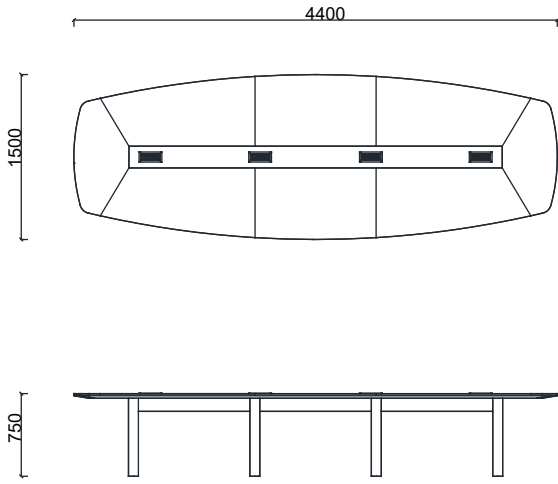

AÇIKLAMALAR

AHŞAP STRÜKTÜR

Masa üst tablası 12 mm ham MDF üzeri ahşap kaplama malzemeden imal edilmektedir. Masa tabla alt parçası; 30mm kalınlığında, kenarları pahlı, lake boyalı MDF malzemeden imal edilmektedir.

Zivella; ahşap, metal, kumaş ve suni deri kütüphanesine aşağıdaki karekod ile ulaşabilirsiniz.

Material Catalog

SUNNY TOPLANTI MASALARI

ÖLÇÜ

ST120120-SUNNY 120 LİK TOPLANTI

ST140140-SUNNY 140 LİK TOPLANTI

ST150150-SUNNY 150 LİK TOPLANTI

Ölçü birimi milimetredir.

SUNNY TOPLANTI MASALARI

ÖLÇÜ

ST240140- SUNNY 240 LİK TOPLANTI

ST300130 SUNNY 300 LÜK TOPLANTI

ST360140- SUNNY 360 LİK TOPLANTI

ST400140- SUNNY 400 LÜK TOPLANTI

Ölçü birimi milimetredir.

SUNNY TOPLANTI MASALARI

ST440150- SUNNY 440 LİK TOPLANTI

ST5000150- SUNNY 500 LÜK TOPLANTI

ST600180- SUNNY 600 LÜK TOPLANTI

Ölçü birimi milimetredir.