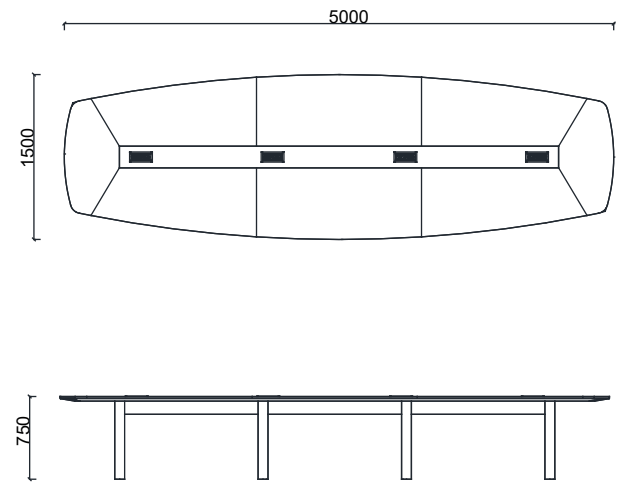

Zivella; ahşap, metal, kumaş ve suni deri kütüphanesine aşağıdaki karekod ile ulaşabilirsiniz.

Material Catalog

SUNNY TOPLANTI MASALARI

ÖLÇÜ

ST120120-SUNNY 120 LİK TOPLANTI

ST140140-SUNNY 140 LİK TOPLANTI

ST150150-SUNNY 150 LİK TOPLANTI

Ölçü birimi milimetredir.

SUNNY TOPLANTI MASALARI

ÖLÇÜ

ST240140- SUNNY 240 LİK TOPLANTI

ST300130 SUNNY 300 LÜK TOPLANTI

ST360140- SUNNY 360 LİK TOPLANTI

ST400140- SUNNY 400 LÜK TOPLANTI

Ölçü birimi milimetredir.

SUNNY TOPLANTI MASALARI

ST440150- SUNNY 440 LİK TOPLANTI

ST5000150- SUNNY 500 LÜK TOPLANTI

ST600180- SUNNY 600 LÜK TOPLANTI

Ölçü birimi milimetredir.