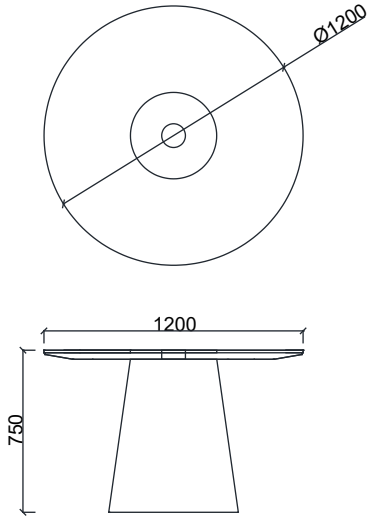

Zivella; ahşap, metal, kumaş ve suni deri kütüphanesine aşağıdaki karekod ile ulaşabilirsiniz.

Material Catalog

SUNNY TOPLANTI MASALARI

ÖLÇÜ

ST120120-SUNNY 120 LİK TOPLANTI

ST140140-SUNNY 140 LİK TOPLANTI

ST150150-SUNNY 150 LİK TOPLANTI

Ölçü birimi milimetredir.

SUNNY TOPLANTI MASALARI

ÖLÇÜ

ST240140- SUNNY 240 LİK TOPLANTI

ST300130 SUNNY 300 LÜK TOPLANTI

ST360140- SUNNY 360 LİK TOPLANTI

ST400140- SUNNY 400 LÜK TOPLANTI

Ölçü birimi milimetredir.