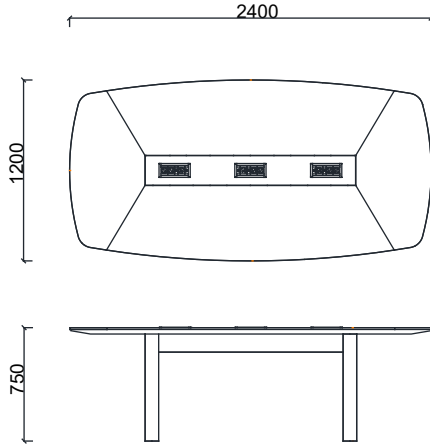

Zivella; ahşap, metal, kumaş ve suni deri kütüphanesine aşağıdaki karekod ile ulaşabilirsiniz.

Material Catalog

SUNNY TOPLANTI MASALARI

ÖLÇÜ

ST120120-SUNNY 120 LİK TOPLANTI

ST140140-SUNNY 140 LİK TOPLANTI

ST150150-SUNNY 150 LİK TOPLANTI

Ölçü birimi milimetredir.

SUNNY TOPLANTI MASALARI

ÖLÇÜ

ST240140- SUNNY 240 LİK TOPLANTI

ST300130 SUNNY 300 LÜK TOPLANTI

ST360140- SUNNY 360 LİK TOPLANTI

ST400140- SUNNY 400 LÜK TOPLANTI

Ölçü birimi milimetredir.