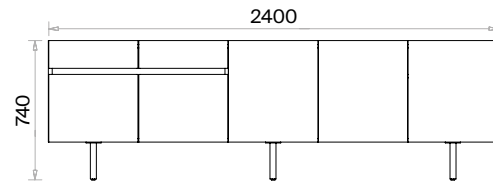

Konsol (mm)