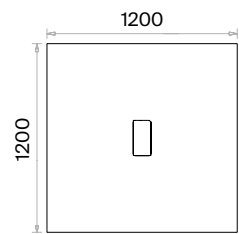

Aksesuar:

Masa tablası üzerinde plastik buat kapağı kullanılmaktadır. Yükseklik ayarı yapılabilen beşgen pabuç kullanılmaktadır.

Kare Toplantı Masası (mm)

h: 750

Dikdörtgen Toplantı Masası (mm)

h: 750

Sunny Toplantı Masaları Teknik Bilgi ve Ölçüler