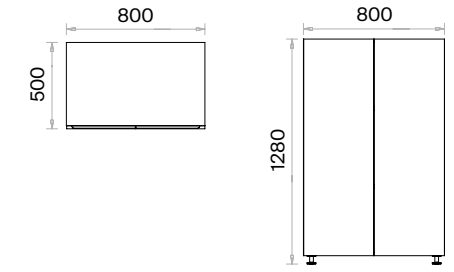

daha fazla detay için
QR kodu okutun

Malzemeler:

Lake ve Melamin serisi.

Aksesuar:

Yükseklik ayarı yapılabilen plastik bingo pabuç kullanılmaktadır.

Yarım Kapaklı Yüksek Dolap (mm)

Tam Kapaklı Yüksek Dolap (mm)