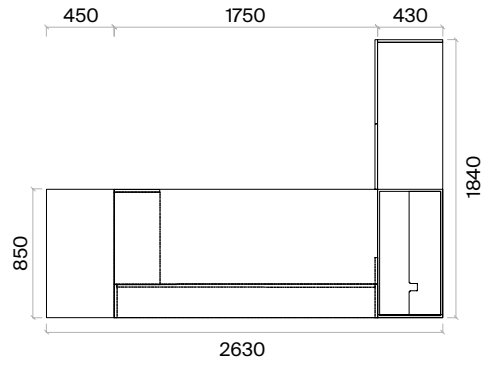

Blade Yönetici Masaları Teknik Bilgi ve Ölçüler

daha fazla detay için
QR kodu okutun

Malzemeler:

Melamin serisi.

Elektrifikasyon:

1 adet 220V priz, 1 adet USB-A 12V, 2.8A, 1 adet USB-C 12V, 3A kullanılmaktadır.

Aksesuar:

Etajer kapaklarının bağlantısında Hafele marka frenli ve frensiz 1. kalite içten yaylı menteşeler kullanılmaktadır. Çekmece 40 cm derinliğinde, frenli teleskopik ray kullanılmaktadır.

Toplantı Ekli Yönetici Masaları (mm)

h: 750