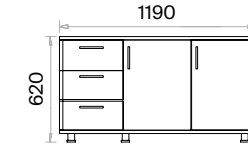

Aksesuar:

Yükseklik ayarı yapılabilen beşgen pabuç kullanılmaktadır.

Şef Masaları (mm)

h: 750

Şef Uzun Etajer (mm)

Şef Kısa Etajer (mm)

Tekli Çalışma Masaları (mm)

h: 750