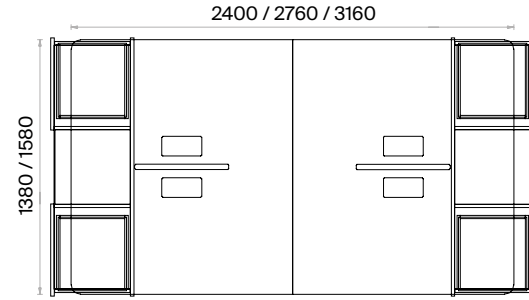

h: 750

Dörtlü Etajer Ayaklı Çalışma Grupları (mm)

h: 750