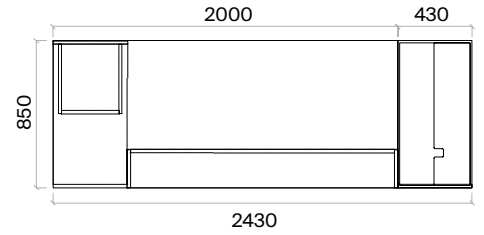

h: 750

Etajerli Yönetici Masaları (mm)

h: 750

Kesonlu Yönetici Masası (mm)

h: 750

Konsol (mm)

Blade Depolama Üniteleri Teknik Bilgi ve Ölçüler

daha fazla detay için
QR kodu okutun