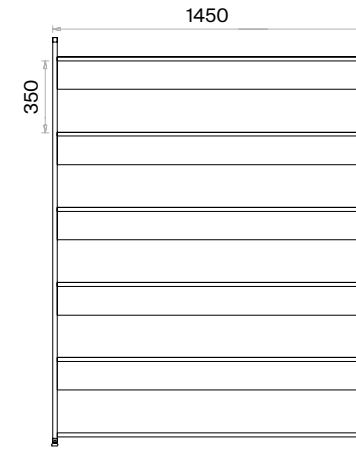

Çalışma Kitaplıkları (mm)

Uzun Etajer (mm)

Kısa Etajer (mm)

Kitaplık Dolabı (mm)

* Kitaplık dolabı Mila Kitaplıklarda kullanılmak üzere opsiyoneldir.

Sehpa (mm)

h: 450