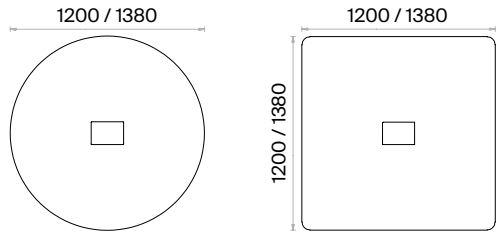

Dikdörtgen Toplantı Masaları (mm)

h: 750

Eliptik Toplantı Masaları (mm)

h: 750

Yuvarlak ve Kare Toplantı Masaları (mm)

h: 750

İki Tablalı Toplantı Masaları (mm)

h: 750