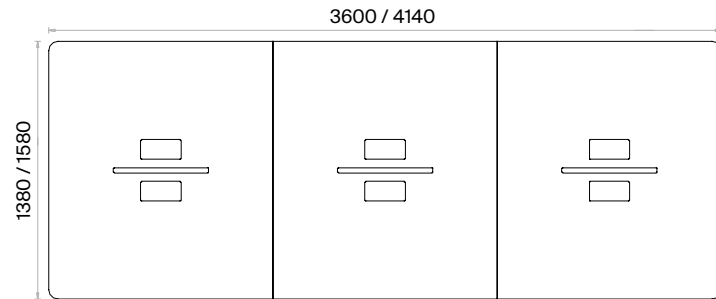

Altılı Çalışma Grupları (mm)