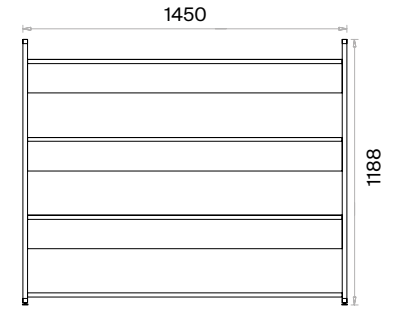

Çalışma Kitaplıkları (mm)