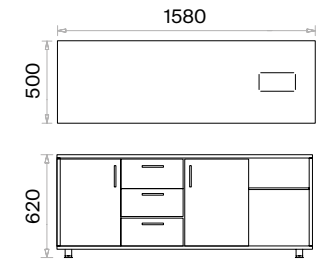

Şef Uzun Etajer (mm)