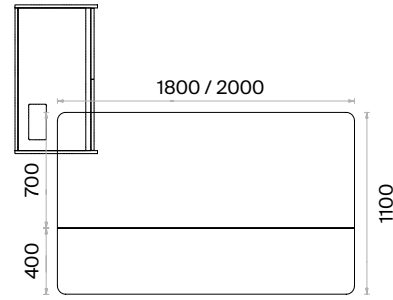

Mio Şef Masaları Teknik Bilgi ve Ölçüler

daha fazla detay için
QR kodu okutun

Malzemeler:

Melamin ve Metal serisi.

Aksesuar:

Yükseklik ayarı yapılabilen plastik pabuç kullanılmaktadır.

Mio Tekli Çalışma Masaları Teknik Bilgi ve Ölçüler

daha fazla detay için
QR kodu okutun

Malzemeler:

Melamin ve Metal serisi.

Elektirifikasyon:

Metal kablo kanalı ve metal seperatör yekpare bir şekilde imal edilmektedir.

Aksesuar:

Yükseklik ayarı yapılabilen plastik pabuç kullanılmaktadır.