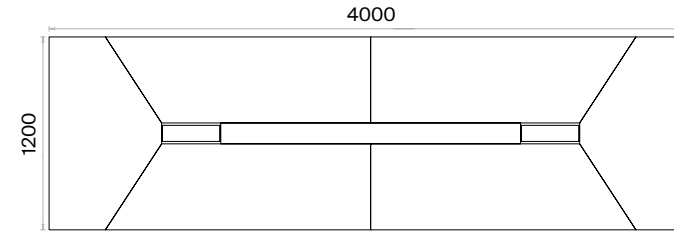

Dikdörtgen Toplantı Masaları (mm)

h: 750

Kare Toplantı Masaları (mm)

h: 750