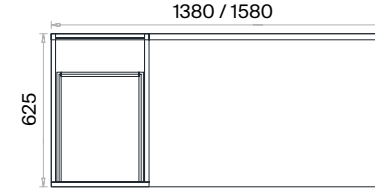

Aksesuar:

Yükseklik ayarı yapılabilen plastik bingo pabuç kullanılmaktadır.

Home Ofis Masaları (mm)

h: 750

Kesonlu Home Ofis Masaları (mm)

h: 750

Dolaplı Home Ofis Masaları (mm)

h: 750