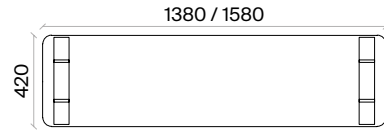

Banklar (mm)

h: 450