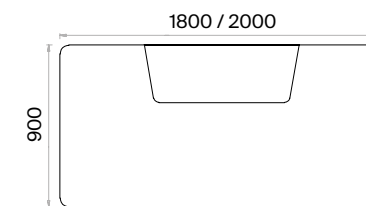

daha fazla detay için
QR kodu okutun

Malzemeler:

Melamin ve Metal serisi.

Aksesuar:

Yükseklik ayarı yapılabilen plastik pabuç kullanılmaktadır.

Yönetici Masaları (mm)

h: 750

Etajerli Yönetici Masaları (mm)