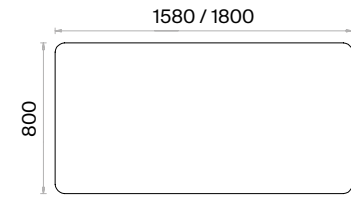

h: 750

Mio Şef Masaları Teknik Bilgi ve Ölçüler

daha fazla detay için
QR kodu okutun

**Malzemeler:**

Melamin ve Metal serisi.

Aksesuar:

Yükseklik ayarı yapılabilen plastik pabuç kullanılmaktadır.

Mio Tekli Çalışma Masaları Teknik Bilgi ve Ölçüler