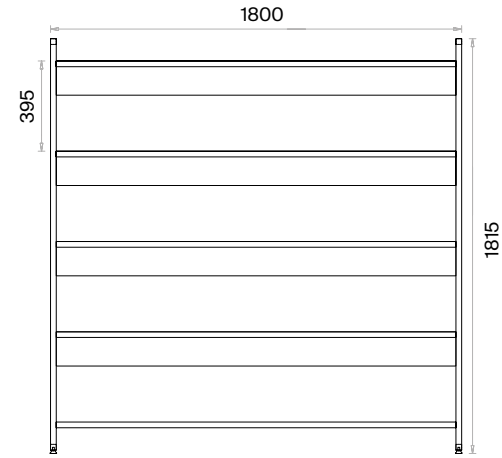

Mila Depolama Grupları Teknik Bilgi ve Ölçüler

daha fazla detay için
QR kodu okutun

Malzemeler:

Melamin ve Metal serisi.

Aksesuar:

Yükseklik ayarı yapılabilen plastik bingo pabuç kullanılmaktadır.

Yönetici Kitaplık (mm)