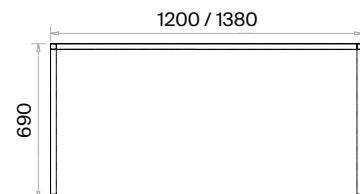

Home Ofis Masaları (mm)

h: 750