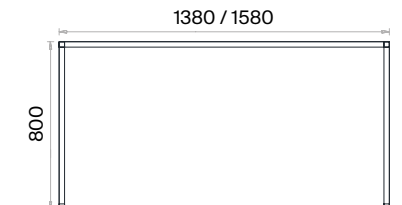

h: 420

Mila Yönetici Masaları Teknik Bilgi ve Ölçüler

daha fazla detay için
QR kodu okutun

Malzemeler:

Melamin ve Metal serisi.

Aksesuar:

Masa tablası üzerinde sol ve sağ yanda toplamda 2 adet Eukon Smartbox Priz Kutusu kullanılmaktadır. Yükseklik ayarı yapılabilen plastik bingo pabuç kullanılmaktadır.

h: 750

Mila L Çalışma Masaları Teknik Bilgi ve Ölçüler

daha fazla detay için
QR kodu okutun

Malzemeler:

Melamin ve Metal serisi.

Aksesuar:

Çekmecelerde 40 cm tek açılım teleskopik ray kullanılmaktadır. Keson çekmeceleri tek noktadan merkezi kilit sistemi ile kilitlenebilmektedir. Yükseklik ayarı yapılabilen plastik bingo pabuç kullanılmaktadır.

h: 750

Mila Tekli Çalışma Masaları Teknik Bilgi ve Ölçüler

daha fazla detay için
QR kodu okutun

Malzemeler:

Melamin ve Metal serisi.

Aksesuar:

Yükseklik ayarı yapılabilen plastik bingo pabuç kullanılmaktadır.

Tekli Çalışma Masaları (mm)

h: 750