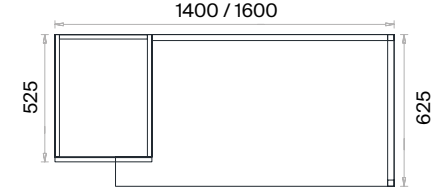

Aksesuar:

Yükseklik ayarı yapılabilen plastik bingo pabuç kullanılmaktadır.

Home Ofis Masaları (mm)

h: 750

Kesonlu Home Ofis Masaları (mm)

h: 750

Dolaplı Home Ofis Masaları (mm)

h: 750