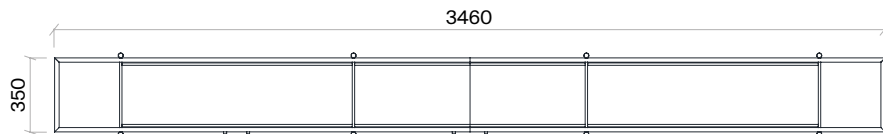

Aksesuar:

Metal boruların altında Q21 iç geçme pabuç kullanılmaktadır. Dolap kapaklarında 1 adedi yavaşlatma (frenli) mekanizmalı 1. kalite içten yaylı Hafele marka menteşeler kullanılmaktadır.

Kitaplık (mm)