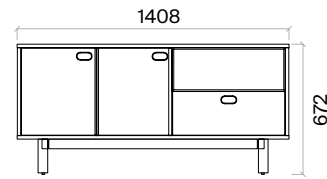

h: 750

Kısa Etajerli Yönetici Masaları (mm)

h: 750

Uzun Etajer (mm)

Kısa Etajer (mm)

Lenta Çalışma Grupları Teknik Bilgi ve Ölçüler

daha fazla detay için
QR kodu okutun

Malzemeler: