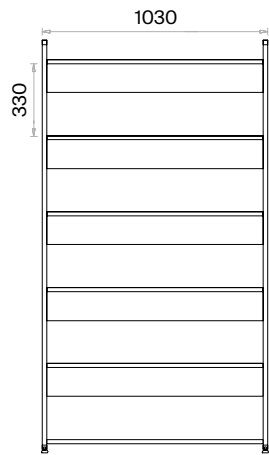

Çalışma Kitaplıkları (mm)