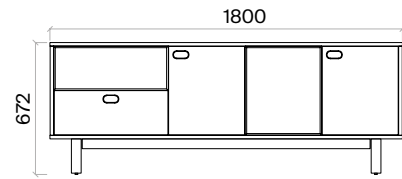

Uzun Etajer (mm)