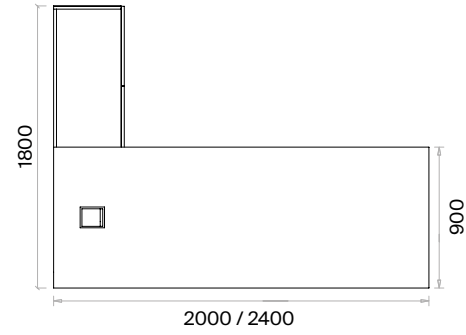

Forma Yönetici Masaları Teknik Bilgi ve Ölçüler

daha fazla detay için
QR kodu okutun

Malzemeler:

Melamin serisi.

Elektrifikasyon:

Masa tablasında 1 adet alüminyum kablo kanal kapağı bulunmaktadır.

Aksesuar:

Çekmecede 35 cm teleskopik bilyalı frenli ray kullanılmaktadır. Kapakta 1 adedi yavaşlatma mekanizmalı, toplam 2 adet 1. kalite içten yaylı menteşe kullanılmaktadır.

Uzun Etajerli Yönetici Masaları (mm)

h: 740

Kısa Etajerli Yönetici Masaları (mm)

h: 740