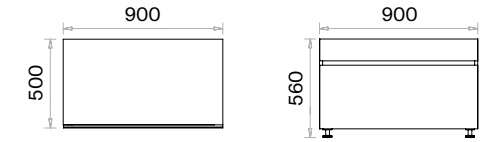

Çekmeceli Dolaplar (mm)