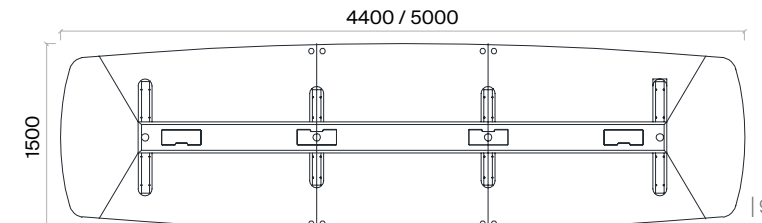

Aksesuar:

Masa tablası üzerinde priz ünitesi bulunmaktadır.

h: 750

h: 750