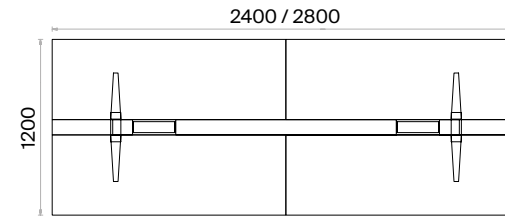

Aksesuar:

Ayıklarda ayarlı plastik bingo pabuç kullanılmaktadır. Priz kutusu, twoway masa prizi (3 Ş + 3 UPS + 1 C6 + 1 C3 + 1 USB + HDMI) kullanılmaktadır.

Toplantı Masaları (mm)

h: 750