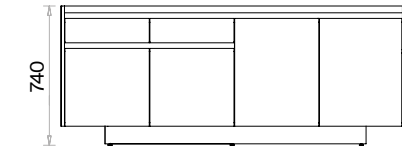

Konsollar (mm)