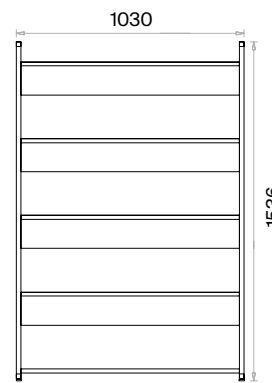

Çalışma Kitaplıkları (mm)