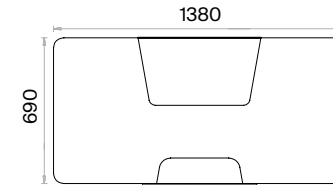

Aksesuar:

Yükseklik ayarı yapılabilen plastik pabuç kullanılmaktadır.

Home Ofis Çalışma Masası (mm)

h: 750

Üç Ayaklı Home Ofis Çalışma Masası (mm)

h: 750

Mio Toplantı Masaları Teknik Bilgi ve Ölçüler

daha fazla detay için
QR kodu okutun