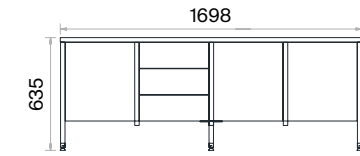

Aksesuar:

Yükseklik ayarı yapılabilen plastik bingo pabuç kullanılmaktadır.

Yönetici Kitaplık (mm)

Çalışma Kitaplıkları (mm)

Uzun Etajer (mm)

Kısa Etajer (mm)

Kitaplık Dolabı (mm)

* Kitaplık dolabı Mila Kitaplıklarda kullanılmak üzere opsiyoneldir.