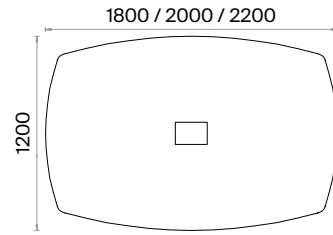

Dikdörtgen Toplantı Masaları (mm)

h: 750

Eliptik Toplantı Masaları (mm)

h: 750

Yuvarlak ve Kare Toplantı Masaları (mm)

h: 750

İki Tablalı Toplantı Masaları (mm)

h: 750