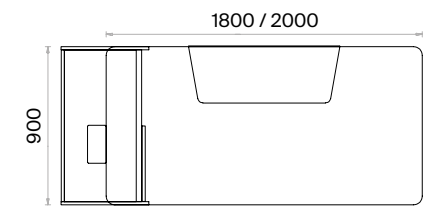

Etajerli Yönetici Masaları (mm)

h: 750