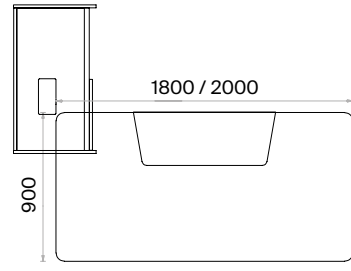

Mio Şef Masaları Teknik Bilgi ve Ölçüler

daha fazla detay için
QR kodu okutun

Malzemeler:

Melamin ve Metal serisi.

Aksesuar:

Yükseklik ayarı yapılabilen plastik pabuç kullanılmaktadır.

Mio Tekli Çalışma Masaları Teknik Bilgi ve Ölçüler

daha fazla detay için
QR kodu okutun

Malzemeler:

Melamin ve Metal serisi.

Elektirifikasyon:

Metal kablo kanalı ve metal seperatör yekpare bir şekilde imal edilmektedir.

Aksesuar:

Yükseklik ayarı yapılabilen plastik pabuç kullanılmaktadır.