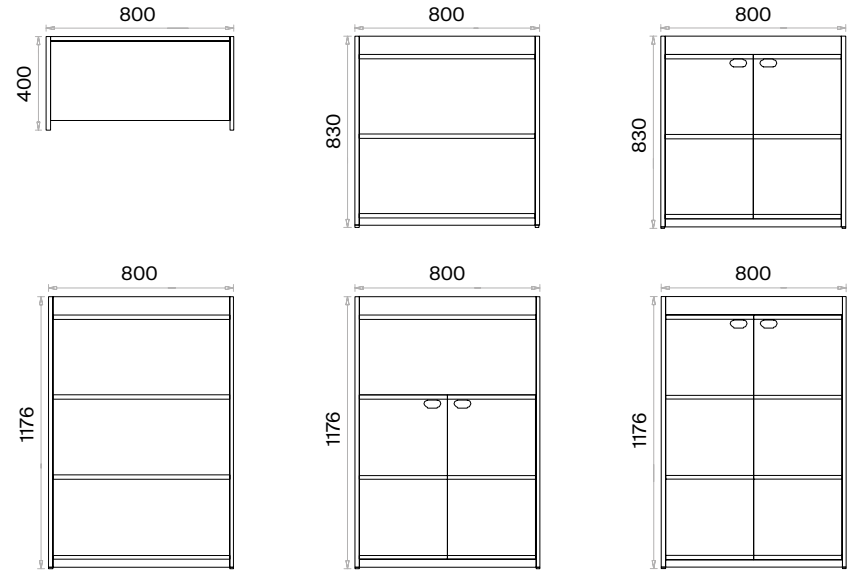

İki ve Üç Çekmeceli Keson (mm)

Rafli ve İki Kapaklı Etajerler (mm)

İki ve Üç Çekmeceli Çalışma Grubu Etajerler (mm)

Çekmeceli ve Kapaklı Yan Dolaplar (mm)

Sehpalar (mm)

h: 420

Mila Yönetici Masaları Teknik Bilgi ve Ölçüler