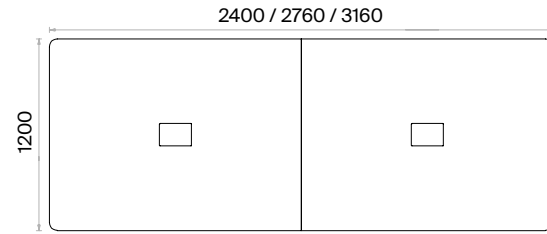

Dikdörtgen Toplantı Masaları (mm)

h: 750

Eliptik Toplantı Masaları (mm)

h: 750

Yuvarlak ve Kare Toplantı Masaları (mm)

h: 750

İki Tablalı Toplantı Masaları (mm)

h: 750