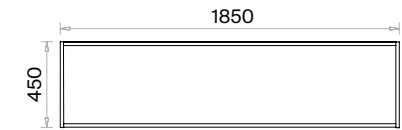

Konsollar (mm)