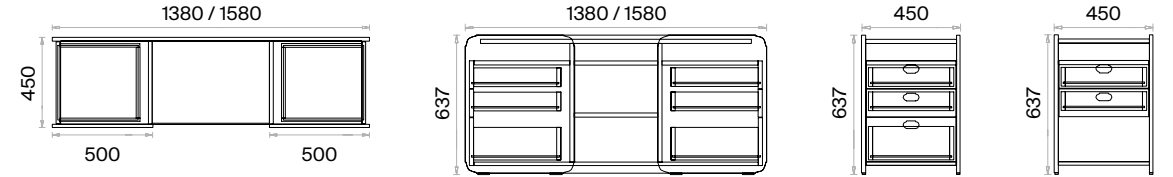

İki ve Üç Çekmeceli Çalışma Grubu Etajerler (mm)