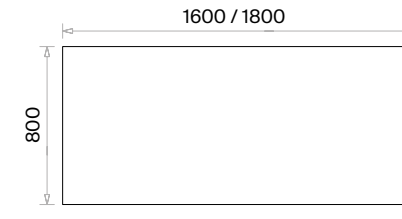

Şef Uzun Etajer (mm)