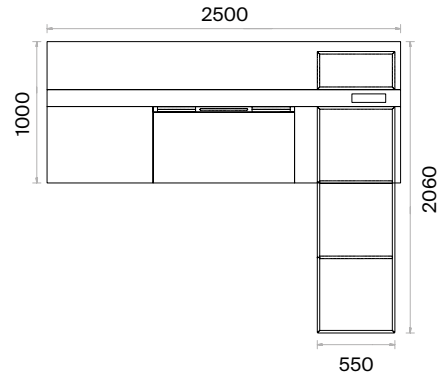

Yönetici Masaları (mm)

h: 750

Konsol (mm)

Venn Yönetici Masaları Teknik Bilgi ve Ölçüler

daha fazla detay için
QR kodu okutun

Malzemeler:

Ahşap, Lake ve Metal serisi.

Elektrifikasyon: