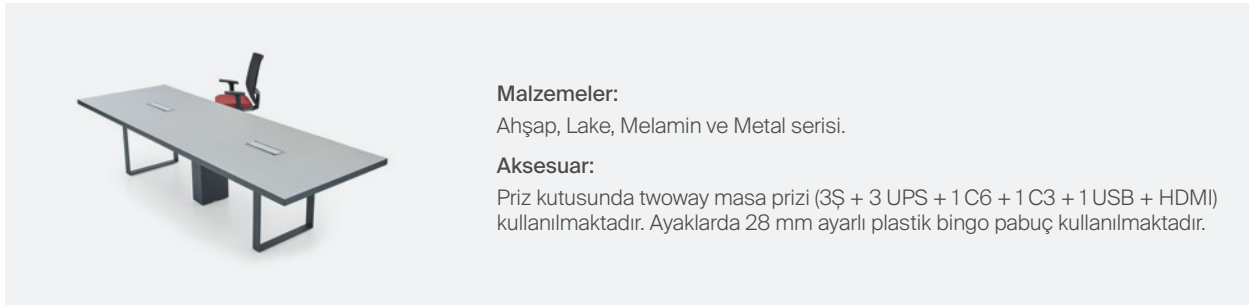

h: 740

Tekli Yönetici Masaları (mm)

h: 740

Norm Toplantı Masaları Teknik Bilgi ve Ölçüler

daha fazla detay için
QR kodu okutun

Malzemeler:

Ahşap, Lake, Melamin ve Metal serisi.

Aksesuar: