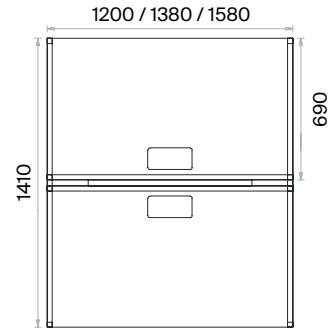

Dörtlü Çalışma Grupları (mm)

h: 750