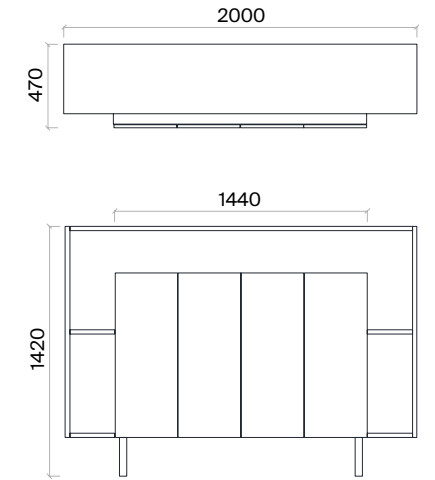

Blade Yönetici Masaları Teknik Bilgi ve Ölçüler

daha fazla detay için
QR kodu okutun

Malzemeler:

Melamin serisi.

Elektrifikasyon:

1 adet 220V priz, 1 adet USB-A 12V, 2.8A, 1 adet USB-C 12V, 3A kullanılmaktadır.

Aksesuar:

Etajer kapaklarının bağlantısında Hafele marka frenli ve frensiz 1. kalite içten yaylı menteşeler kullanılmaktadır. Çekmece 40 cm derinliğinde, frenli teleskopik ray kullanılmaktadır.

h: 750

h: 750

h: 750

Blade Depolama Üniteleri Teknik Bilgi ve Ölçüler

daha fazla detay için
QR kodu okutun

Malzemeler:

Melamin serisi.

Aksesuar:

Etajer kapaklarının bağlantısında Hafele marka frenli ve frensiz 1. kalite içten yaylı menteşeler kullanılmaktadır.

Dolap (mm)

Mio Yönetici Masaları Teknik Bilgi ve Ölçüler

daha fazla detay için
QR kodu okutun

Malzemeler:

Melamin ve Metal serisi.

Aksesuar:

Yükseklik ayarı yapılabilen plastik pabuç kullanılmaktadır.

h: 750

h: 750