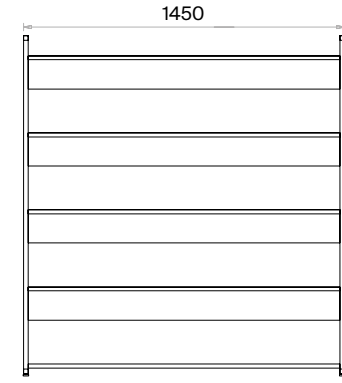

Çalışma Kitaplıkları (mm)