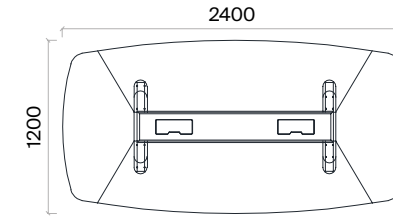

Demo Çalışma Grupları Teknik Bilgi ve Ölçüler

daha fazla detay için
QR kodu okutun

Malzemeler:

Melamin ve Metal serisi.

Aksesuar:

Masa tablası üzerinde her bir çalışma alanı için 1 adet plastik buat kapağı kullanılmaktadır. Yükseklik ayarı yapılabilen beşgen pabuç kullanılmaktadır.

h: 750

h: 750

Demo Toplantı Masaları Teknik Bilgi ve Ölçüler

daha fazla detay için
QR kodu okutun

Malzemeler:

Melamin ve Metal serisi.

Aksesuar:

Masa tablası üzerinde plastik buat kapağı kullanılmaktadır. Yükseklik ayarı yapılabilen beşgen pabuç kullanılmaktadır.

h: 750

h: 750

Sunny Toplantı Masaları Teknik Bilgi ve Ölçüler

daha fazla detay için
QR kodu okutun

Malzemeler:

Ahşap ve Lake serisi.

Elektirifikasyon:

2 Priz + 1 UPS + 1 CAT6 + 1 HDMI bulunmaktadır.

Aksesuar:

Masa tablası üzerinde priz ünitesi bulunmaktadır.

h: 750

h: 750