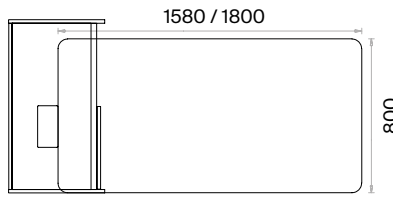

h: 750

Mio Şef Masaları Teknik Bilgi ve Ölçüler

daha fazla detay için
QR kodu okutun

**Malzemeler:**

Melamin ve Metal serisi.

Aksesuar:

Yükseklik ayarı yapılabilen plastik pabuç kullanılmaktadır.

Mio Tekli Çalışma Masaları Teknik Bilgi ve Ölçüler