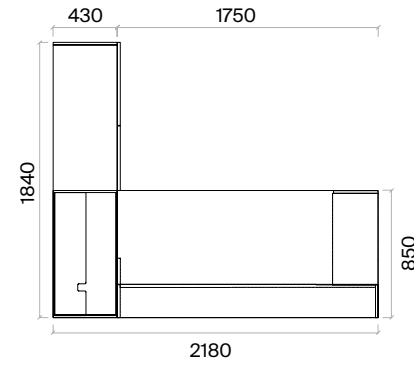

h: 750

Etajerli Yönetici Masaları (mm)

h: 750

Kesonlu Yönetici Masası (mm)

h: 750

Konsol (mm)

Blade Depolama Üniteleri Teknik Bilgi ve Ölçüler

daha fazla detay için
QR kodu okutun