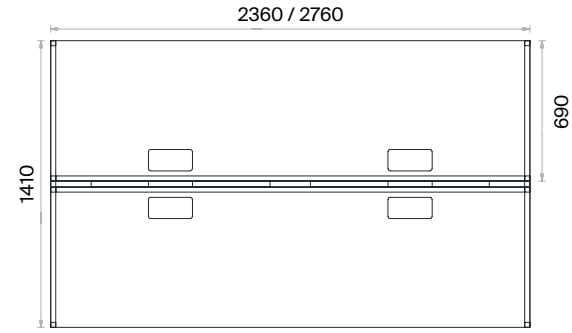

Mila Çalışma Grupları Teknik Bilgi ve Ölçüler

daha fazla detay için
QR kodu okutun

Malzemeler:

Melamin ve Metal serisi.

Aksesuar:

Masa tablası üzerinde her bir çalışma alanı için 1 adet plastik buat kapağı kullanılmaktadır. Masa tablası altında, perde yüzeyinde kablo giriş-çıkışları için plastik buat kapağı bulunmaktadır. Yükseklik ayarı yapılabilen plastik bingo pabuç kullanılmaktadır.

İkili Çalışma Grupları (mm)

h: 750

Dörtlü Çalışma Grupları (mm)

h: 750

Mila Home Ofis Masaları Teknik Bilgi ve Ölçüler

daha fazla detay için
QR kodu okutun

Malzemeler:

Melamin ve Metal serisi.

Aksesuar:

Yükseklik ayarı yapılabilen plastik bingo pabuç kullanılmaktadır.

Home Ofis Masaları (mm)

h: 750

Kesonlu Home Ofis Masaları (mm)

h: 750