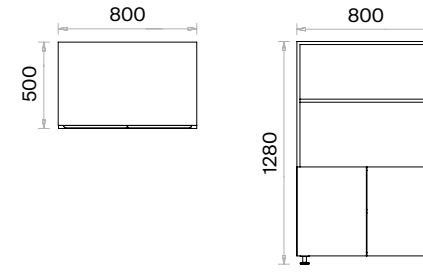

daha fazla detay için
QR kodu okutun

Malzemeler:

Lake ve Melamin serisi.

Aksesuar:

Yükseklik ayarı yapılabilen plastik bingo pabuç kullanılmaktadır.

Yarım Kapaklı Yüksek Dolap (mm)

Tam Kapaklı Yüksek Dolap (mm)