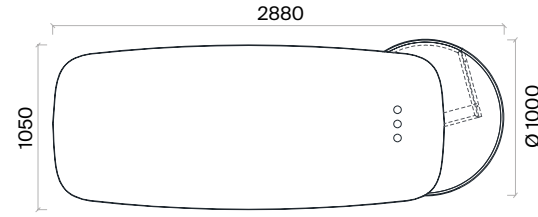

Kare Etajerli Yönetici Masaları (mm)

h: 750

Yuvarlak Etajerli Yönetici Masaları (mm)

h: 750

Konsol (mm)

Plan Kitaplık Teknik Bilgi ve Ölçüler

daha fazla detay için
QR kodu okutun

Malzemeler: