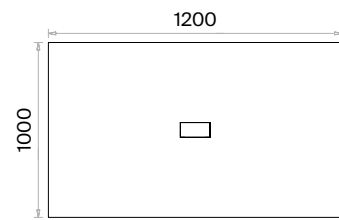

Aksesuar:

Masa tablası üzerinde plastik buat kapağı kullanılmaktadır. Yükseklik ayarı yapılabilen beşgen pabuç kullanılmaktadır.

Kare Toplantı Masası (mm)

h: 750

Dikdörtgen Toplantı Masası (mm)

h: 750

Sunny Toplantı Masaları Teknik Bilgi ve Ölçüler