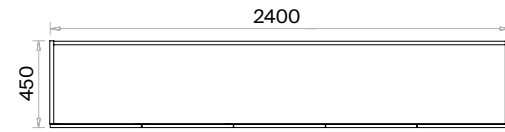

Konsol (mm)