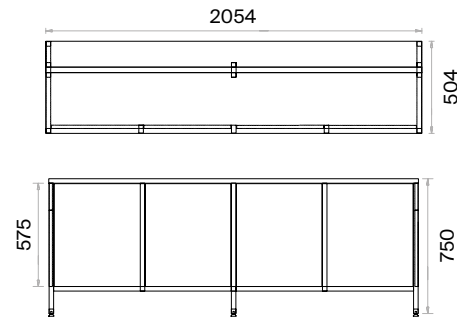

Konsol (mm)