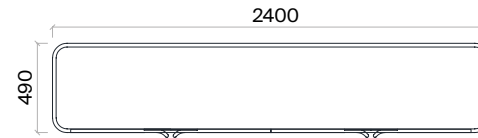

Aksesuar:

Çekmecede 40 cm derinliğinde, frenli teleskopik ray kullanılmaktadır.

Yönetici Masası (mm)

h: 750

Konsol (mm)

Mass Yönetici Masaları Teknik Bilgi ve Ölçüler

daha fazla detay için
QR kodu okutun

Malzemeler: