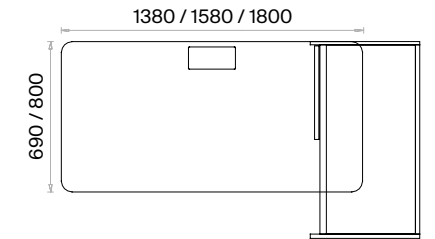

Aksesuar:

Yükseklik ayarı yapılabilen plastik pabuç kullanılmaktadır.