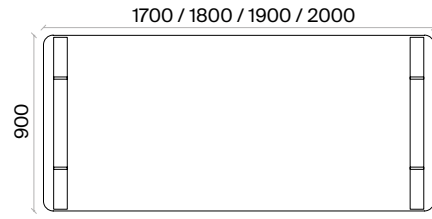

Yüksek Toplantı Masaları (mm)

h: 1050