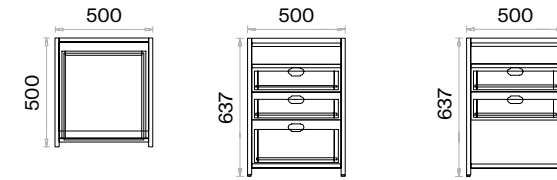

İki ve Üç Çekmeceli Keson (mm)

Rafli ve İki Kapaklı Etajerler (mm)

İki ve Üç Çekmeceli Çalışma Grubu Etajerler (mm)

Çekmeceli ve Kapaklı Yan Dolaplar (mm)

Sehpalar (mm)

h: 420

Mila Yönetici Masaları Teknik Bilgi ve Ölçüler