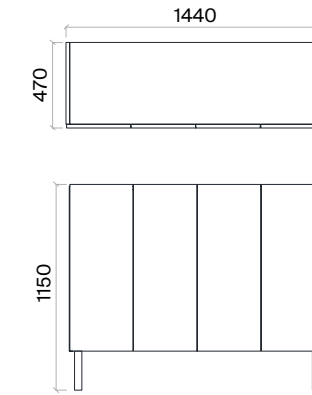

Aksesuar:

Etajer kapaklarının bağlantısında Hafele marka frenli ve frensiz 1. kalite içten yaylı menteşeler kullanılmaktadır.

Mini Dolap (mm)