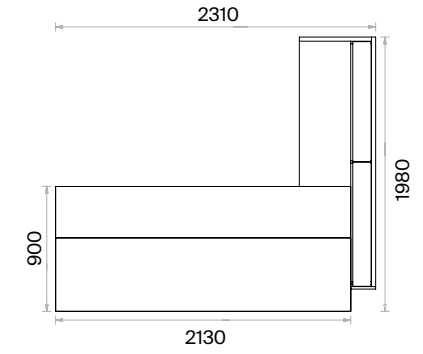

Aksesuar:

Etajer kapaklarının bağlantısında Hafele marka frenli ve frensiz 1. kalite içten yaylı menteşeler kullanılmaktadır. Çekmecede 30 cm ve 40 cm derinliğinde, frenli teleskopik ray kullanılmaktadır.

Yönetici Masaları (mm)

h: 740