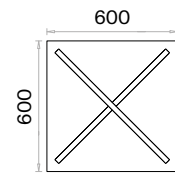

Sehpa (mm)

h: 450