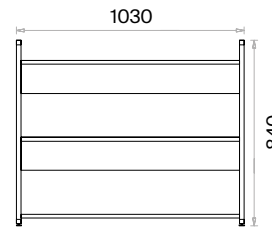

Çalışma Kitaplıkları (mm)