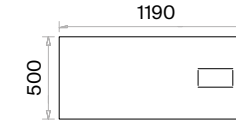

Aksesuar:

Yükseklik ayarı yapılabilen beşgen pabuç kullanılmaktadır.

Şef Masaları (mm)

h: 750

Şef Uzun Etajer (mm)

Şef Kısa Etajer (mm)

Tekli Çalışma Masaları (mm)

h: 750