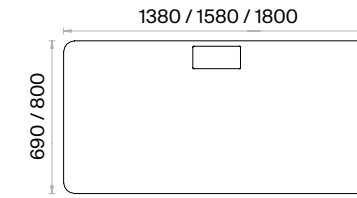

Aksesuar:

Yükseklik ayarı yapılabilen plastik pabuç kullanılmaktadır.