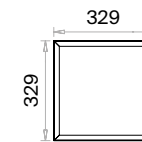

Dikdörtgen Toplantı Masaları (mm)

h: 750

Kare Toplantı Masaları (mm)

h: 750

Mila Depolama Grupları Teknik Bilgi ve Ölçüler

daha fazla detay için
QR kodu okutun

Malzemeler:

Melamin ve Metal serisi.

Aksesuar:

Yükseklik ayarı yapılabilen plastik bingo pabuç kullanılmaktadır.

Yönetici Kitaplık (mm)

Çalışma Kitaplıkları (mm)

Uzun Etajer (mm)

Kısa Etajer (mm)

Kitaplık Dolabı (mm)

* Kitaplık dolabı Mila Kitaplıklarda kullanılmak üzere opsiyoneldir.