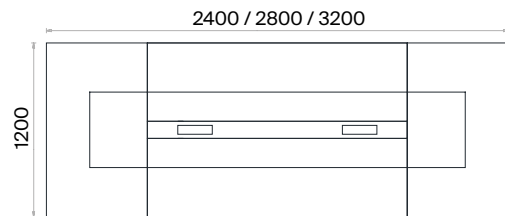

Dikdörtgen Toplantı Masaları (mm)

h: 750

Yuvarlak Toplantı Masası (mm)

h: 750

Venn Toplantı Masaları Teknik Bilgi ve Ölçüler

daha fazla detay için
QR kodu okutun

Malzemeler:

Ahşap, Lake ve Metal serisi.