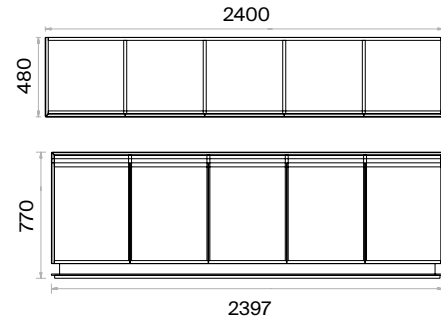

Yönetici Masaları (mm)

h: 750

Konsol (mm)

Venn Yönetici Masaları Teknik Bilgi ve Ölçüler

daha fazla detay için
QR kodu okutun

Malzemeler:

Ahşap, Lake ve Metal serisi.

Elektrifikasyon: