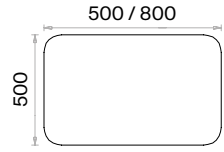

İki ve Üç Çekmeceli Keson (mm)

Rafli ve İki Kapaklı Etajerler (mm)

İki ve Üç Çekmeceli Çalışma Grubu Etajerler (mm)

Çekmeceli ve Kapaklı Yan Dolaplar (mm)

Sehpalar (mm)

h: 420

Mila Yönetici Masaları Teknik Bilgi ve Ölçüler