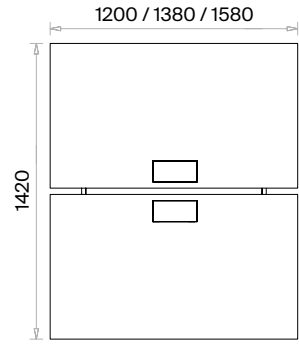

İkili Çalışma Grupları (mm)

h: 750

Dörtlü Çalışma Grupları (mm)

h: 750

Demo Toplantı Masaları Teknik Bilgi ve Ölçüler

daha fazla detay için
QR kodu okutun

Malzemeler:

Melamin ve Metal serisi.