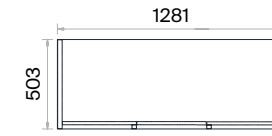

Aksesuar:

Yükseklik ayarı yapılabilen plastik bingo pabuç kullanılmaktadır.

Yönetici Kitaplık (mm)

Çalışma Kitaplıkları (mm)

Uzun Etajer (mm)

Kısa Etajer (mm)

Kitaplık Dolabı (mm)

* Kitaplık dolabı Mila Kitaplıklarda kullanılmak üzere opsiyoneldir.