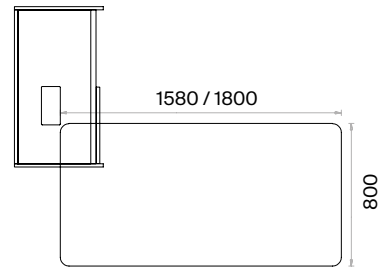

h: 750

Mio Şef Masaları Teknik Bilgi ve Ölçüler

daha fazla detay için
QR kodu okutun

**Malzemeler:**

Melamin ve Metal serisi.

Aksesuar:

Yükseklik ayarı yapılabilen plastik pabuç kullanılmaktadır.

Mio Tekli Çalışma Masaları Teknik Bilgi ve Ölçüler