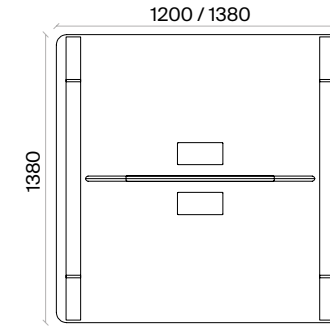

İkili Çalışma Grupları (mm)