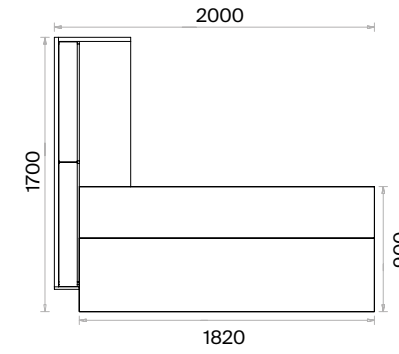

Aksesuar:

Etajer kapaklarının bağlantısında Hafele marka frenli ve frensiz 1. kalite içten yaylı menteşeler kullanılmaktadır. Çekmecede 30 cm ve 40 cm derinliğinde, frenli teleskopik ray kullanılmaktadır.

Yönetici Masaları (mm)

h: 740