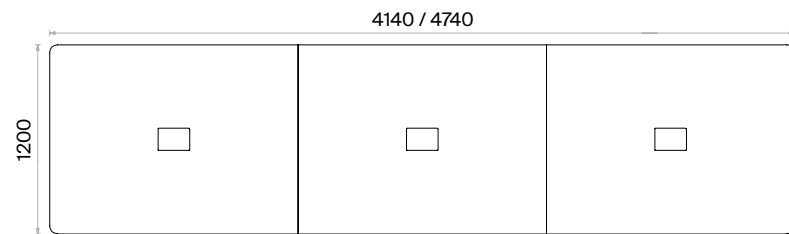

Üç Tablalı Toplantı Masaları (mm)

h: 750