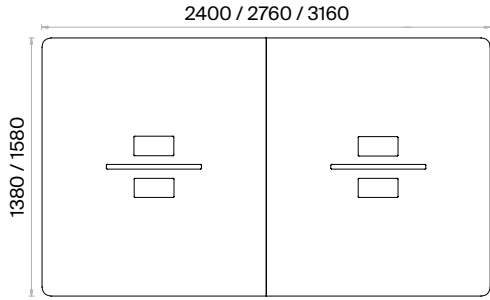

Dörtlü Çalışma Grupları (mm)

h: 750

h: 750