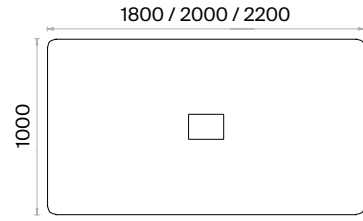

Dikdörtgen Toplantı Masaları (mm)

h: 750

Eliptik Toplantı Masaları (mm)

h: 750

Yuvarlak ve Kare Toplantı Masaları (mm)

h: 750

İki Tablalı Toplantı Masaları (mm)

h: 750