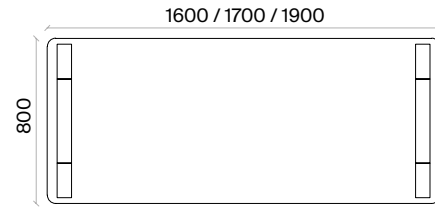

Yüksek Toplantı Masaları (mm)

h: 1050