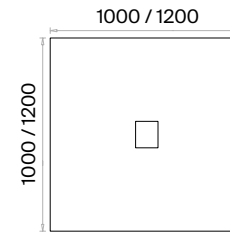

Kare Toplantı Masaları (mm)

h: 750