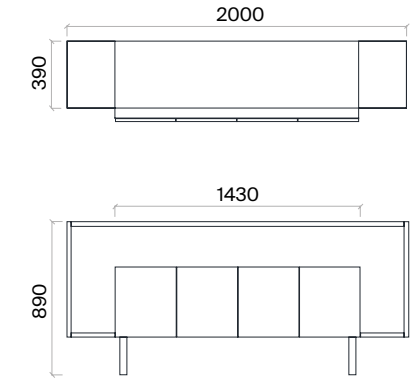

h: 750

Etajerli Yönetici Masaları (mm)

h: 750

Kesonlu Yönetici Masası (mm)

h: 750

Konsol (mm)

Blade Depolama Üniteleri Teknik Bilgi ve Ölçüler

daha fazla detay için
QR kodu okutun