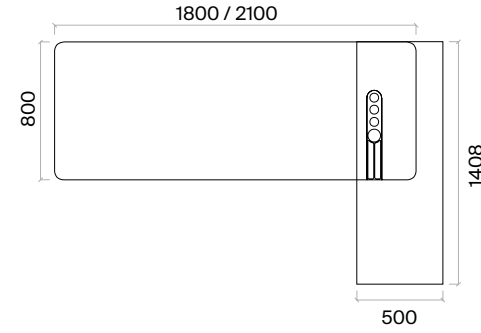

Lenta Yönetici Masaları Teknik Bilgi ve Ölçüler

daha fazla detay için
QR kodu okutun

Malzemeler:

Melamin ve Masif Ahşap serisi.

Elektrifikasyon:

1 adet 220V priz, 1 adet USB-A 12V, 2.8A, 1 adet USB-C 12V, 3A kullanılmaktadır.

Aksesuar:

Etajer kapaklarının bağlantısında Hafele marka frenli ve frensiz 1. kalite içten yaylı menteşeler kullanılmaktadır. Çekmecede 40 cm derinliğinde, frenli teleskopik ray kullanılmaktadır.

h: 750

Kısa Etajerli Yönetici Masaları (mm)

h: 750