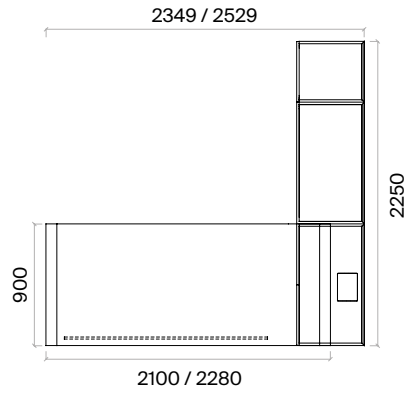

Norm Yönetici Masaları Teknik Bilgi ve Ölçüler

daha fazla detay için
QR kodu okutun

Malzemeler:

Ahşap, Lake ve Metal serisi.

Aksesuar:

Tekli masalarda, masa tablası üzerinde Regulus Priz Sistemi (2 ŞBK + 1 CAT6 + 1 CAT3) kullanılmaktadır. Etajer ayaklı masalarda priz sistemi etajer üzerinde bulunmaktadır.

Etajerli Yönetici Masaları (mm)

h: 740

Tekli Yönetici Masaları (mm)

h: 740

Norm Toplantı Masaları Teknik Bilgi ve Ölçüler

daha fazla detay için
QR kodu okutun

Malzemeler:

Ahşap, Lake, Melamin ve Metal serisi.

Aksesuar:

Priz kutusunda twoway masa prizi (3Ş + 3 UPS + 1 C6 + 1 C3 + 1 USB + HDMI) kullanılmaktadır. Ayaklarda 28 mm ayarlı plastik bingo pabuç kullanılmaktadır.

Toplantı Masaları (mm)

h: 750

Norm Depolama Grubu Teknik Bilgi ve Ölçüler

daha fazla detay için
QR kodu okutun

Malzemeler:

Lake ve Melamin serisi.

Aksesuar:

Yükseklik ayarı yapılabilen plastik bingo pabuç kullanılmaktadır.

Yarım Kapaklı Yüksek Dolap (mm)

Tam Kapaklı Yüksek Dolap (mm)

Çekmeceli Dolaplar (mm)

Açık Dolap (mm)