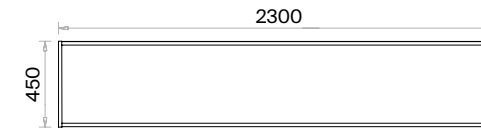

Konsollar (mm)