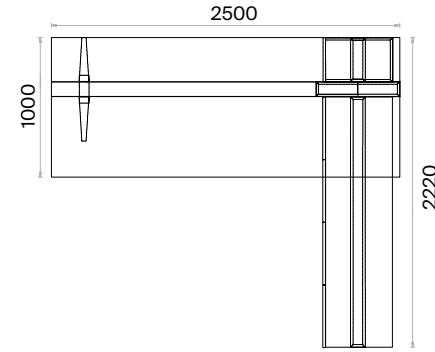

Mass Yönetici Masaları Teknik Bilgi ve Ölçüler

daha fazla detay için
QR kodu okutun

Malzemeler:

Ahşap, Lake ve Suni Deri serisi.

Elektrifikasyon:

Wipbox Mini Priz (2 Priz + 1 CAT6 + 1 HDMI + Kablosuz Şarj) kullanılmaktadır.

Aksesuar:

Priz kutusu kablo çıkışları ve girişleri, masa ayağı içerisinden yapılabilmektedir. Yükseklik ayarı yapılabilen bingo pabuçlar kullanılmaktadır.

Yönetici Masaları (mm)

h: 750

Konsol (mm)

Venn Yönetici Masaları Teknik Bilgi ve Ölçüler

daha fazla detay için
QR kodu okutun

Malzemeler:

Ahşap, Lake ve Metal serisi.

Elektrifikasyon:

Priz Ünitesi (2 ŞBK + 1 CAT6 + 1 CAT3) kullanılmaktadır.

Aksesuar:

Ayıklarda ayarlı plastik bingo pabuç kullanılmaktadır. Priz ünitesi (2 priz + CAT6 + CAT3) kullanılmaktadır.

Yönetici Masaları (mm)

h: 750

Konsol (mm)

Mass Toplantı Masaları Teknik Bilgi ve Ölçüler

daha fazla detay için
QR kodu okutun

Malzemeler:

Ahşap, Lake ve Suni Deri serisi.

Elektrifikasyon:

Masada gizli bas-aç priz sistemi (2 Priz + CAT5 + CAT3) bulunmaktadır.

Aksesuar:

Masa üzerinde bas-aç mekanizmasıyla kullanılan priz kutusu bulunmaktadır. Kablo çıkışları ve girişleri, masa ayağı içerisinden yapılabilmektedir. Yükseklik ayarı yapılabilen bingo pabuçlar kullanılmaktadır.

Dikdörtgen Toplantı Masaları (mm)

h: 750

Yuvarlak Toplantı Masası (mm)

h: 750

Venn Toplantı Masaları Teknik Bilgi ve Ölçüler

daha fazla detay için
QR kodu okutun

Malzemeler:

Ahşap, Lake ve Metal serisi.

Elektrifikasyon:

Priz ünitesi (2 ŞBK + 1 CAT6 + 1 CAT3) kullanılmaktadır.

Aksesuar:

Ayıklarda ayarlı plastik bingo pabuç kullanılmaktadır. Priz kutusu, twoway masa prizi (3 Ş + 3 UPS + 1 C6 + 1 C3 + 1 USB + HDMI) kullanılmaktadır.

Toplantı Masaları (mm)

h: 750