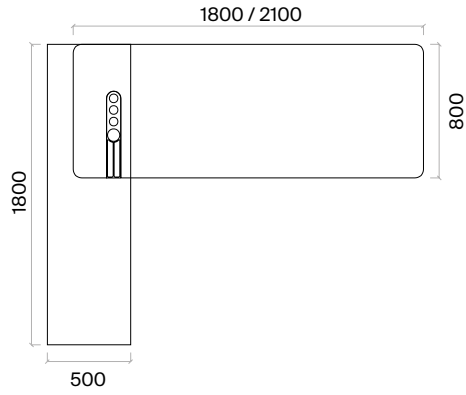

Lenta Yönetici Masaları Teknik Bilgi ve Ölçüler

daha fazla detay için
QR kodu okutun

Malzemeler:

Melamin ve Masif Ahşap serisi.

Elektrifikasyon:

1 adet 220V priz, 1 adet USB-A 12V, 2.8A, 1 adet USB-C 12V, 3A kullanılmaktadır.

Aksesuar:

Etajer kapaklarının bağlantısında Hafele marka frenli ve frensiz 1. kalite içten yaylı menteşeler kullanılmaktadır. Çekmecede 40 cm derinliğinde, frenli teleskopik ray kullanılmaktadır.

Uzun Etajerli Yönetici Masaları (mm)

h: 750

h: 750