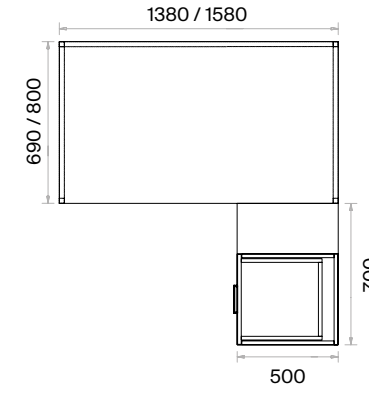

Aksesuar:

Çekmecelerde 40 cm tek açılım teleskopik ray kullanılmaktadır. Keson çekmeceleri tek noktadan merkezi kilit sistemi ile kilitlenebilmektedir. Yükseklik ayarı yapılabilen plastik bingo pabuç kullanılmaktadır.

L Çalışma Masaları (mm)

h: 750

Mila Tekli Çalışma Masaları Teknik Bilgi ve Ölçüler

daha fazla detay için
QR kodu okutun

Malzemeler:

Melamin ve Metal serisi.

Aksesuar:

Yükseklik ayarı yapılabilen plastik bingo pabuç kullanılmaktadır.

h: 750