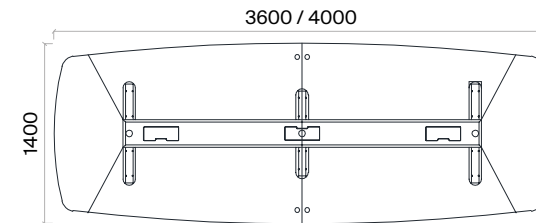

Demo Çalışma Grupları Teknik Bilgi ve Ölçüler

daha fazla detay için
QR kodu okutun

Malzemeler:

Melamin ve Metal serisi.

Aksesuar:

Masa tablası üzerinde her bir çalışma alanı için 1 adet plastik buat kapağı kullanılmaktadır. Yükseklik ayarı yapılabilen beşgen pabuç kullanılmaktadır.

h: 750

h: 750

Demo Toplantı Masaları Teknik Bilgi ve Ölçüler

daha fazla detay için
QR kodu okutun

Malzemeler:

Melamin ve Metal serisi.

Aksesuar:

Masa tablası üzerinde plastik buat kapağı kullanılmaktadır. Yükseklik ayarı yapılabilen beşgen pabuç kullanılmaktadır.

h: 750

h: 750

Sunny Toplantı Masaları Teknik Bilgi ve Ölçüler

daha fazla detay için
QR kodu okutun

Malzemeler:

Ahşap ve Lake serisi.

Elektirifikasyon:

2 Priz + 1 UPS + 1 CAT6 + 1 HDMI bulunmaktadır.

Aksesuar:

Masa tablası üzerinde priz ünitesi bulunmaktadır.

h: 750

h: 750