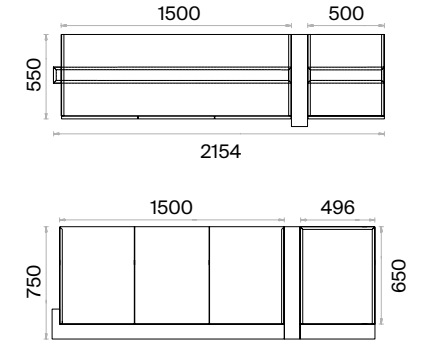

Mass Yönetici Masaları Teknik Bilgi ve Ölçüler

daha fazla detay için
QR kodu okutun

Malzemeler:

Ahşap, Lake ve Suni Deri serisi.

Elektrifikasyon:

Wipbox Mini Priz (2 Priz + 1 CAT6 + 1 HDMI + Kablosuz Şarj) kullanılmaktadır.

Aksesuar:

Priz kutusu kablo çıkışları ve girişleri, masa ayağı içerisinden yapılabilmektedir. Yükseklik ayarı yapılabilen bingo pabuçlar kullanılmaktadır.

Yönetici Masaları (mm)

h: 750

Konsol (mm)

Venn Yönetici Masaları Teknik Bilgi ve Ölçüler

daha fazla detay için
QR kodu okutun

Malzemeler:

Ahşap, Lake ve Metal serisi.

Elektrifikasyon:

Priz Ünitesi (2 ŞBK + 1 CAT6 + 1 CAT3) kullanılmaktadır.

Aksesuar:

Ayıklarda ayarlı plastik bingo pabuç kullanılmaktadır. Priz ünitesi (2 priz + CAT6 + CAT3) kullanılmaktadır.

Yönetici Masaları (mm)

h: 750

Konsol (mm)

Mass Toplantı Masaları Teknik Bilgi ve Ölçüler

daha fazla detay için
QR kodu okutun

Malzemeler:

Ahşap, Lake ve Suni Deri serisi.

Elektrifikasyon:

Masada gizli bas-aç priz sistemi (2 Priz + CAT5 + CAT3) bulunmaktadır.

Aksesuar:

Masa üzerinde bas-aç mekanizmasıyla kullanılan priz kutusu bulunmaktadır. Kablo çıkışları ve girişleri, masa ayağı içerisinden yapılabilmektedir. Yükseklik ayarı yapılabilen bingo pabuçlar kullanılmaktadır.

Dikdörtgen Toplantı Masaları (mm)

h: 750

Yuvarlak Toplantı Masası (mm)

h: 750

Venn Toplantı Masaları Teknik Bilgi ve Ölçüler

daha fazla detay için
QR kodu okutun

Malzemeler:

Ahşap, Lake ve Metal serisi.

Elektrifikasyon:

Priz ünitesi (2 ŞBK + 1 CAT6 + 1 CAT3) kullanılmaktadır.

Aksesuar:

Ayıklarda ayarlı plastik bingo pabuç kullanılmaktadır. Priz kutusu, twoway masa prizi (3 Ş + 3 UPS + 1 C6 + 1 C3 + 1 USB + HDMI) kullanılmaktadır.

Toplantı Masaları (mm)

h: 750