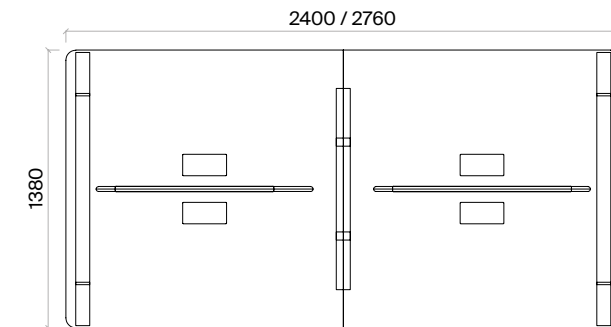

Dörtlü Çalışma Grupları (mm)

h: 750