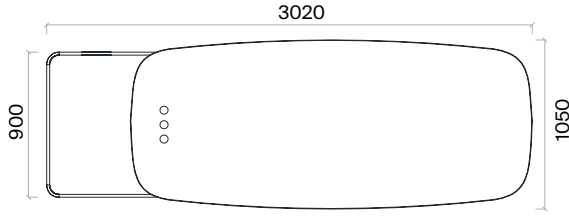

Kare Etajerli Yönetici Masaları (mm)

h: 750

Yuvarlak Etajerli Yönetici Masaları (mm)

h: 750

Konsol (mm)

Plan Kitaplık Teknik Bilgi ve Ölçüler

daha fazla detay için
QR kodu okutun

Malzemeler: