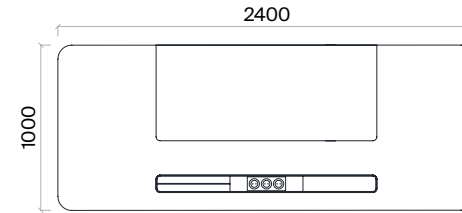

Aksesuar:

Çekmecede 40 cm derinliğinde, frenli teleskopik ray kullanılmaktadır.

Yönetici Masası (mm)

h: 750