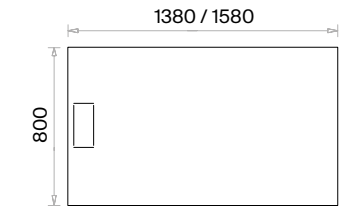

Tekli Çalışma Masaları (mm)

h: 750