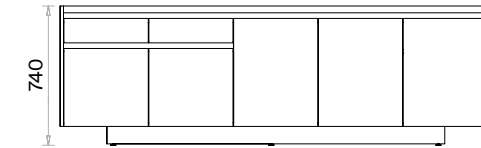

Konsollar (mm)