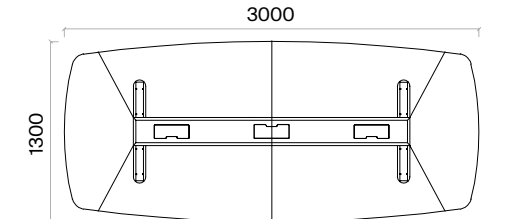

Demo Çalışma Grupları Teknik Bilgi ve Ölçüler

daha fazla detay için
QR kodu okutun

Malzemeler:

Melamin ve Metal serisi.

Aksesuar:

Masa tablası üzerinde her bir çalışma alanı için 1 adet plastik buat kapağı kullanılmaktadır. Yükseklik ayarı yapılabilen beşgen pabuç kullanılmaktadır.

h: 750

h: 750

Demo Toplantı Masaları Teknik Bilgi ve Ölçüler

daha fazla detay için
QR kodu okutun

Malzemeler:

Melamin ve Metal serisi.

Aksesuar:

Masa tablası üzerinde plastik buat kapağı kullanılmaktadır. Yükseklik ayarı yapılabilen beşgen pabuç kullanılmaktadır.

h: 750

h: 750

Sunny Toplantı Masaları Teknik Bilgi ve Ölçüler

daha fazla detay için
QR kodu okutun

Malzemeler:

Ahşap ve Lake serisi.

Elektirifikasyon:

2 Priz + 1 UPS + 1 CAT6 + 1 HDMI bulunmaktadır.

Aksesuar:

Masa tablası üzerinde priz ünitesi bulunmaktadır.

h: 750

h: 750