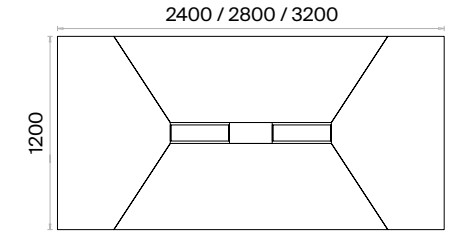

Dikdörtgen Toplantı Masaları (mm)

h: 750