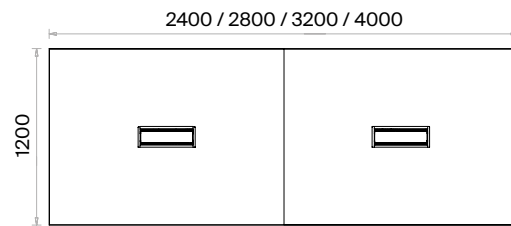

Norm Yönetici Masaları Teknik Bilgi ve Ölçüler

daha fazla detay için
QR kodu okutun

Malzemeler:

Ahşap, Lake ve Metal serisi.

Aksesuar:

Tekli masalarda, masa tablası üzerinde Regulus Priz Sistemi (2 ŞBK + 1 CAT6 + 1 CAT3) kullanılmaktadır. Etajer ayaklı masalarda priz sistemi etajer üzerinde bulunmaktadır.

Etajerli Yönetici Masaları (mm)

h: 740

Tekli Yönetici Masaları (mm)

h: 740

Norm Toplantı Masaları Teknik Bilgi ve Ölçüler

daha fazla detay için
QR kodu okutun

Malzemeler:

Ahşap, Lake, Melamin ve Metal serisi.

Aksesuar:

Priz kutusunda twoway masa prizi (3Ş + 3 UPS + 1 C6 + 1 C3 + 1 USB + HDMI) kullanılmaktadır. Ayaklarda 28 mm ayarlı plastik bingo pabuç kullanılmaktadır.

Toplantı Masaları (mm)

h: 750

Norm Depolama Grubu Teknik Bilgi ve Ölçüler

daha fazla detay için
QR kodu okutun

Malzemeler:

Lake ve Melamin serisi.

Aksesuar:

Yükseklik ayarı yapılabilen plastik bingo pabuç kullanılmaktadır.

Yarım Kapaklı Yüksek Dolap (mm)

Tam Kapaklı Yüksek Dolap (mm)

Çekmeceli Dolaplar (mm)

Açık Dolap (mm)