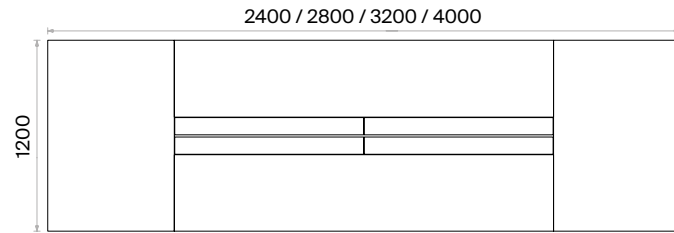

Jet Toplantı Masaları Teknik Bilgi ve Ölçüler

daha fazla detay için
QR kodu okutun

Malzemeler:

Melamin ve Metal serisi.

Elektirikasyon:

Masada iki yöne de açılan melamin kaplı yonga levha malzemeden imal edilmiş priz kapağı bulunmaktadır.

Aksesuar:

Masa tablası altında kablo kanalı sacı bulunmaktadır. Yükseklik ayarı yapılabilen bingo pabuç kullanılmaktadır.

Toplantı Masaları (mm)

h: 750