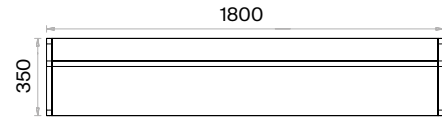

Yönetici Kitaplık (mm)