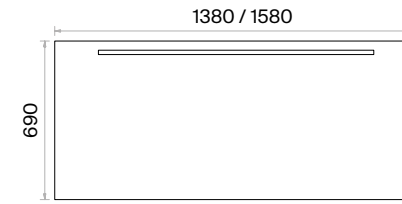

Aksesuar:

Sert plastik polipropilen malzemeden imal edilmiş, segmanlı hareketli tekerlek kullanılmaktadır. Tabla altı plastik bağlantı aparatı ile birbirine bağlanarak çoğaltılabilmektedir.

Katlanır Masalar (mm)

h: 750