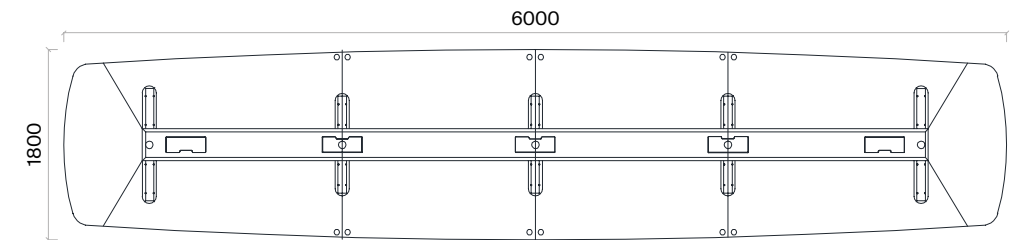

Aksesuar:

Masa tablası üzerinde priz ünitesi bulunmaktadır.

h: 750

h: 750