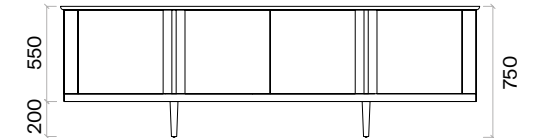

Aksesuar:

Çekmecede 40 cm derinliğinde, frenli teleskopik ray kullanılmaktadır.

Yönetici Masası (mm)

h: 750

Konsol (mm)

Mass Yönetici Masaları Teknik Bilgi ve Ölçüler

daha fazla detay için
QR kodu okutun

Malzemeler: