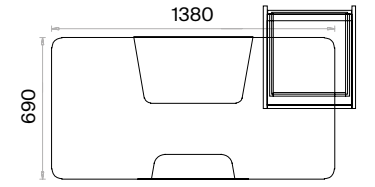

Aksesuar:

Yükseklik ayarı yapılabilen plastik pabuç kullanılmaktadır.

Home Ofis Çalışma Masası (mm)

h: 750

Üç Ayaklı Home Ofis Çalışma Masası (mm)

h: 750

Mio Toplantı Masaları Teknik Bilgi ve Ölçüler

daha fazla detay için
QR kodu okutun