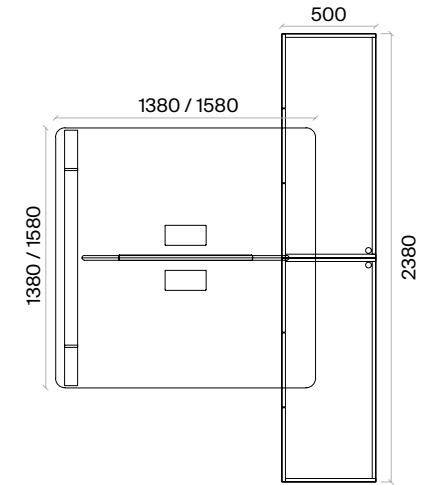

Melamin ve Masif Ahşap serisi.

Aksesuar:

Yükseklik ayarı yapılabilen polipropilen plastik malzeme bingo pabuç kullanılmaktadır. Seperatör opsiyoneldir.

İkili Çalışma Grupları (mm)

h: 750

Etajer Ayaklı İkili Çalışma Grupları (mm)

h: 750

Dörtlü Çalışma Grupları (mm)

h: 750

Lenta Toplantı Masaları Teknik Bilgi ve Ölçüler

daha fazla detay için
QR kodu okutun

Malzemeler:

Melamin ve Masif Ahşap serisi.

Aksesuar: