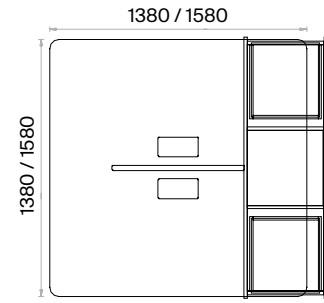

Aksesuar:

Yükseklik ayarı yapılabilen plastik pabuç kullanılmaktadır.

İkili Çalışma Grupları (mm)

h: 750

İkili Etajer Ayaklı Çalışma Grupları (mm)

h: 750

Dörtlü Çalışma Grupları (mm)

h: 750

Dörtlü Etajer Ayaklı Çalışma Grupları (mm)

h: 750

Altılı Çalışma Grupları (mm)

h: 750

Altılı Etajer Ayaklı Çalışma Grupları (mm)

h: 750

Mio Home Ofis Çalışma Masaları Teknik Bilgi ve Ölçüler

daha fazla detay için
QR kodu okutun