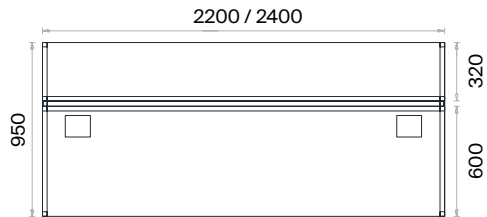

Yönetici Masaları (mm)