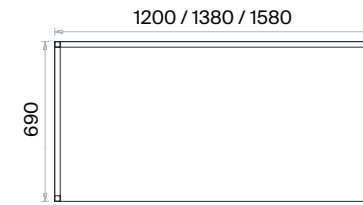

Tekli Çalışma Masaları (mm)