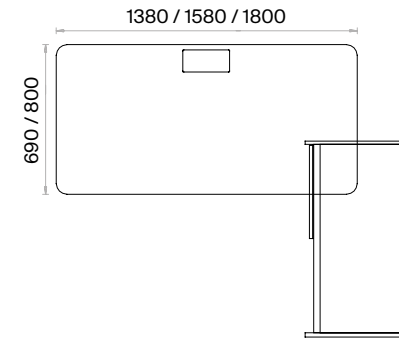

Aksesuar:

Yükseklik ayarı yapılabilen plastik pabuç kullanılmaktadır.