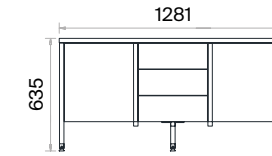

Aksesuar:

Yükseklik ayarı yapılabilen plastik bingo pabuç kullanılmaktadır.

Yönetici Kitaplık (mm)

Çalışma Kitaplıkları (mm)

Uzun Etajer (mm)

Kısa Etajer (mm)

Kitaplık Dolabı (mm)

* Kitaplık dolabı Mila Kitaplıklarda kullanılmak üzere opsiyoneldir.