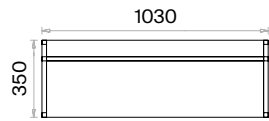

Çalışma Kitaplıkları (mm)