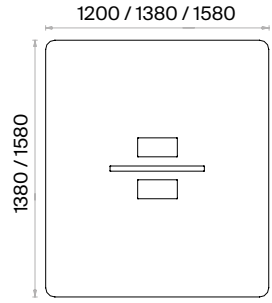

Aksesuar:

Yükseklik ayarı yapılabilen plastik pabuç kullanılmaktadır.

İkili Çalışma Grupları (mm)

h: 750

İkili Etajer Ayaklı Çalışma Grupları (mm)

h: 750

Dörtlü Çalışma Grupları (mm)

h: 750