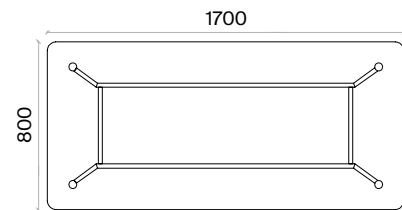

Seperatör:

18 mm malzeme üzeri kumaş döşemelidir.

Toplantı Masası (mm)

h: 1050

Seperatör (mm)