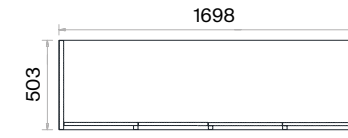

Aksesuar:

Yükseklik ayarı yapılabilen plastik bingo pabuç kullanılmaktadır.

Yönetici Kitaplık (mm)

Çalışma Kitaplıkları (mm)

Uzun Etajer (mm)

Kısa Etajer (mm)

Kitaplık Dolabı (mm)

* Kitaplık dolabı Mila Kitaplıklarda kullanılmak üzere opsiyoneldir.