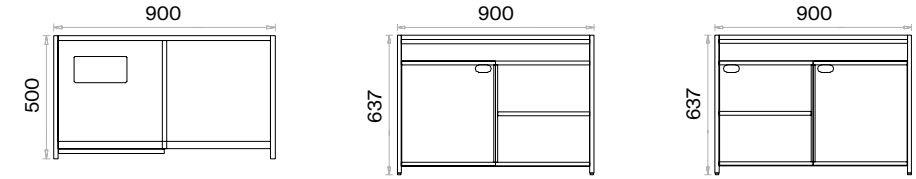

Rafli ve İki Kapaklı Etajerler (mm)