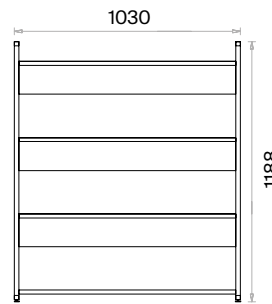

Çalışma Kitaplıkları (mm)