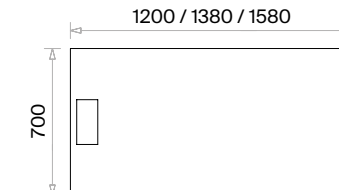

Aksesuar:

Yükseklik ayarı yapılabilen beşgen pabuç kullanılmaktadır.

Şef Masaları (mm)

h: 750

Şef Uzun Etajer (mm)

Şef Kısa Etajer (mm)

Tekli Çalışma Masaları (mm)

h: 750