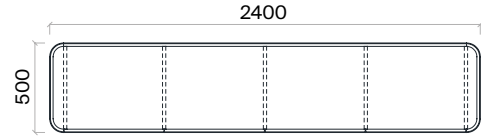

Kare Etajerli Yönetici Masaları (mm)

h: 750

Yuvarlak Etajerli Yönetici Masaları (mm)

h: 750

Konsol (mm)

Plan Kitaplık Teknik Bilgi ve Ölçüler

daha fazla detay için
QR kodu okutun

Malzemeler: