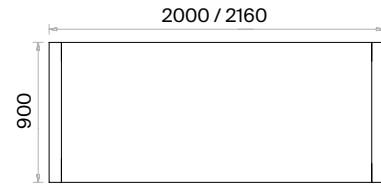

Norm Yönetici Masaları Teknik Bilgi ve Ölçüler

daha fazla detay için
QR kodu okutun

Malzemeler:

Ahşap, Lake ve Metal serisi.

Aksesuar:

Tekli masalarda, masa tablası üzerinde Regulus Priz Sistemi (2 ŞBK + 1 CAT6 + 1 CAT3) kullanılmaktadır. Etajer ayaklı masalarda priz sistemi etajer üzerinde bulunmaktadır.

Etajerli Yönetici Masaları (mm)

h: 740

Tekli Yönetici Masaları (mm)

h: 740

Norm Toplantı Masaları Teknik Bilgi ve Ölçüler

daha fazla detay için
QR kodu okutun

Malzemeler:

Ahşap, Lake, Melamin ve Metal serisi.

Aksesuar:

Priz kutusunda twoway masa prizi (3Ş + 3 UPS + 1 C6 + 1 C3 + 1 USB + HDMI) kullanılmaktadır. Ayaklarda 28 mm ayarlı plastik bingo pabuç kullanılmaktadır.

Toplantı Masaları (mm)

h: 750

Norm Depolama Grubu Teknik Bilgi ve Ölçüler

daha fazla detay için
QR kodu okutun

Malzemeler:

Lake ve Melamin serisi.

Aksesuar:

Yükseklik ayarı yapılabilen plastik bingo pabuç kullanılmaktadır.

Yarım Kapaklı Yüksek Dolap (mm)

Tam Kapaklı Yüksek Dolap (mm)

Çekmeceli Dolaplar (mm)

Açık Dolap (mm)