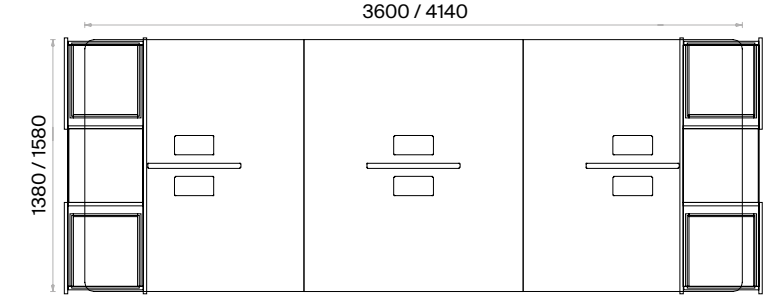

Dörtlü Etajer Ayaklı Çalışma Grupları (mm)

h: 750

Altılı Çalışma Grupları (mm)

h: 750

Altılı Etajer Ayaklı Çalışma Grupları (mm)

h: 750

Mio Home Ofis Çalışma Masaları Teknik Bilgi ve Ölçüler

daha fazla detay için
QR kodu okutun