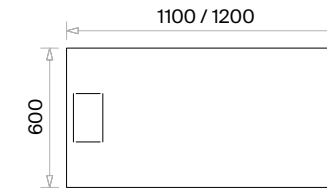

Aksesuar:

Yükseklik ayarı yapılabilen beşgen pabuç kullanılmaktadır.

Şef Masaları (mm)

h: 750

Şef Uzun Etajer (mm)

Şef Kısa Etajer (mm)

Tekli Çalışma Masaları (mm)

h: 750