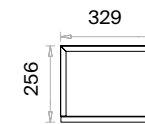

Dikdörtgen Toplantı Masaları (mm)

h: 750

Kare Toplantı Masaları (mm)

h: 750

Mila Depolama Grupları Teknik Bilgi ve Ölçüler

daha fazla detay için
QR kodu okutun

Malzemeler:

Melamin ve Metal serisi.

Aksesuar:

Yükseklik ayarı yapılabilen plastik bingo pabuç kullanılmaktadır.

Yönetici Kitaplık (mm)

Çalışma Kitaplıkları (mm)

Uzun Etajer (mm)

Kısa Etajer (mm)

Kitaplık Dolabı (mm)

* Kitaplık dolabı Mila Kitaplıklarda kullanılmak üzere opsiyoneldir.