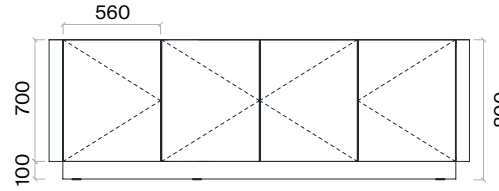

Kare Etajerli Yönetici Masaları (mm)

h: 750

Yuvarlak Etajerli Yönetici Masaları (mm)

h: 750

Konsol (mm)

Plan Kitaplık Teknik Bilgi ve Ölçüler

daha fazla detay için
QR kodu okutun

Malzemeler: