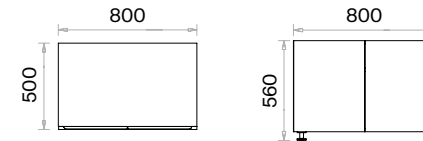

Açık Dolap (mm)