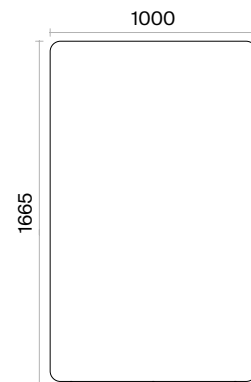

Seperatör:

18 mm malzeme üzeri kumaş döşemelidir.

Toplantı Masası (mm)

h: 1050

Seperatör (mm)