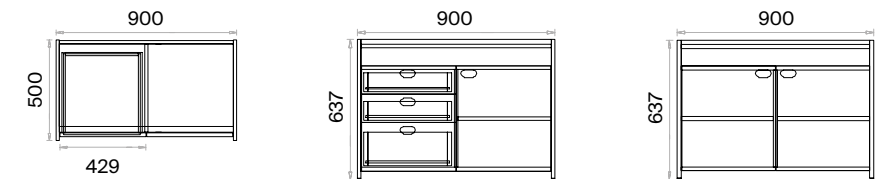

İki ve Üç Çekmeceli Keson (mm)

Rafli ve İki Kapaklı Etajerler (mm)

İki ve Üç Çekmeceli Çalışma Grubu Etajerler (mm)

Çekmeceli ve Kapaklı Yan Dolaplar (mm)

Sehpalar (mm)

h: 420

Mila Yönetici Masaları Teknik Bilgi ve Ölçüler