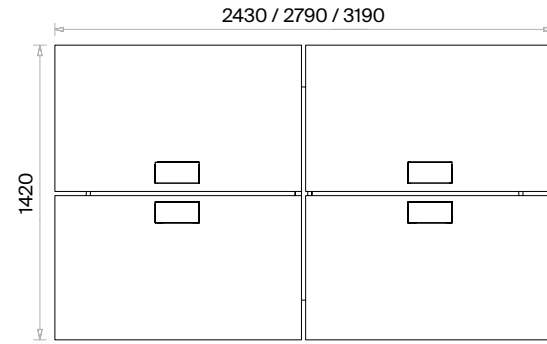

Demo Çalışma Grupları Teknik Bilgi ve Ölçüler

daha fazla detay için
QR kodu okutun

Malzemeler:

Melamin ve Metal serisi.

Aksesuar:

Masa tablası üzerinde her bir çalışma alanı için 1 adet plastik buat kapağı kullanılmaktadır. Yükseklik ayarı yapılabilen beşgen pabuç kullanılmaktadır.

h: 750

Dörtlü Çalışma Grupları (mm)

h: 750

Demo Toplantı Masaları Teknik Bilgi ve Ölçüler

daha fazla detay için
QR kodu okutun

Malzemeler:

Melamin ve Metal serisi.

Aksesuar:

Masa tablası üzerinde plastik buat kapağı kullanılmaktadır. Yükseklik ayarı yapılabilen beşgen pabuç kullanılmaktadır.

h: 750

h: 750

Sunny Toplantı Masaları Teknik Bilgi ve Ölçüler

daha fazla detay için
QR kodu okutun

Malzemeler:

Ahşap ve Lake serisi.

Elektirifikasyon:

2 Priz + 1 UPS + 1 CAT6 + 1 HDMI bulunmaktadır.

Aksesuar:

Masa tablası üzerinde priz ünitesi bulunmaktadır.

h: 750

h: 750