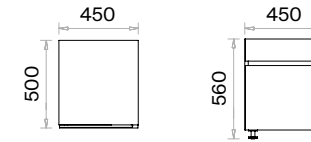

Çekmeceli Dolaplar (mm)