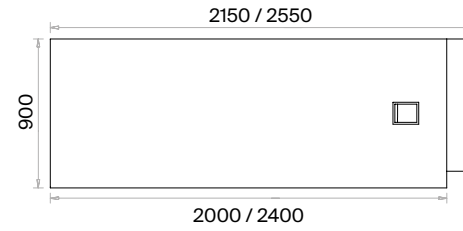

Forma Yönetici Masaları Teknik Bilgi ve Ölçüler

daha fazla detay için
QR kodu okutun

Malzemeler:

Melamin serisi.

Elektrifikasyon:

Masa tablasında 1 adet alüminyum kablo kanal kapağı bulunmaktadır.

Aksesuar:

Çekmecede 35 cm teleskopik bilyalı frenli ray kullanılmaktadır. Kapakta 1 adedi yavaşlatma mekanizmalı, toplam 2 adet 1. kalite içten yaylı menteşe kullanılmaktadır.

Uzun Etajerli Yönetici Masaları (mm)

h: 740

Kısa Etajerli Yönetici Masaları (mm)

h: 740