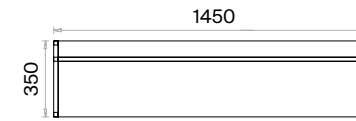

Çalışma Kitaplıkları (mm)