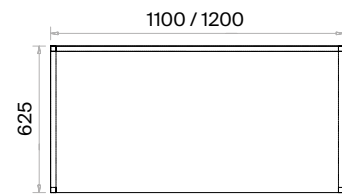

Home Ofis Masaları (mm)

h: 750