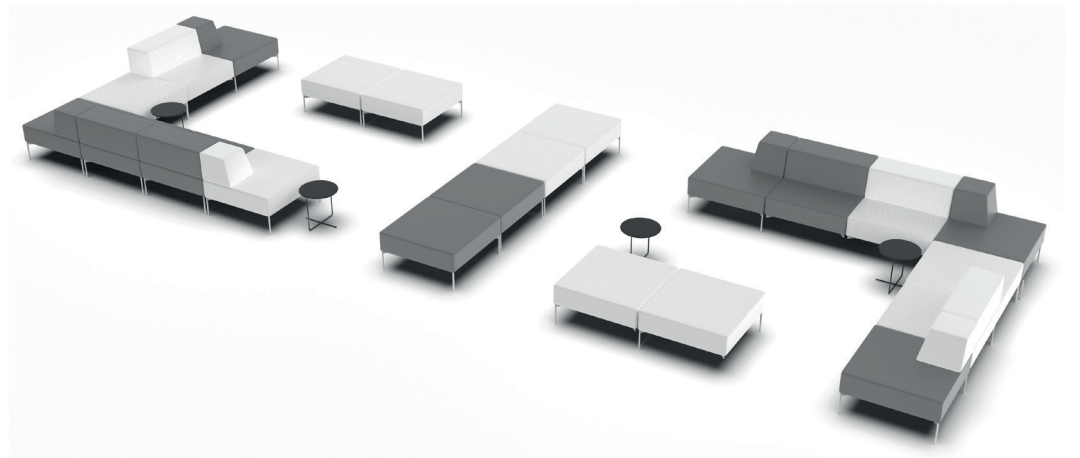

Level, minimalist ve estetik tasarımıyla her türlü iç mekan dekorasyonuna uyum sağlar. Ürünün zarif çizgileri ve modern yüzey kaplamaları, ortama sofistike bir görünüm kazandırır.

Kişiselleştirilmiş bir bekleme alanı, kullanıcıların özel ihtiyaçlarına göre düzenlenebilir. Bu, mekânın fonksiyonelliğini artırır ve kullanıcıların ihtiyaçlarına göre en uygun çözümü bulmalarına yardımcı olur.

## İş İstasyonlarına Yönelik Çözümler

**İki Yönlü Kullanım**  
İletişim

**Efektif Çözümler**  
Dar Alanları Değerlendirme

**Bekleme Alanları**  
Sonsuz Kombinasyon

## İş İstasyonlarına Yönelik Çözümler

**Bekleme Alanları**  
Sonsuz Kombinasyon

**Ev ve Ofis Mobilyası**  
Köşe Değerlendirme