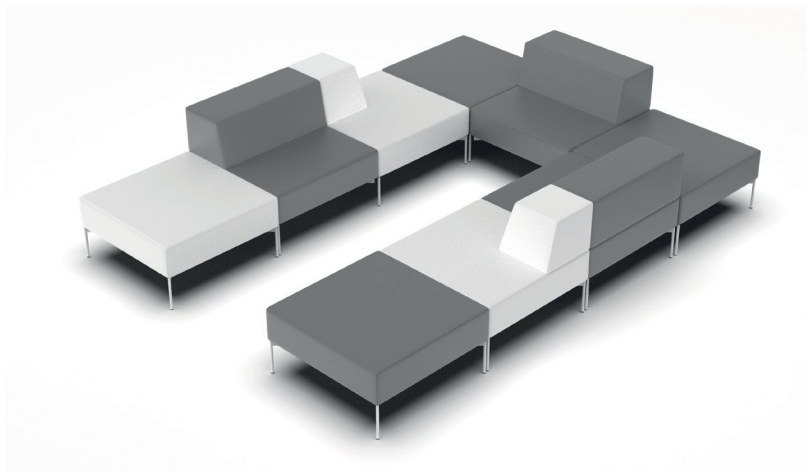

Bekleme Alanları
Sonsuz Kombinasyon