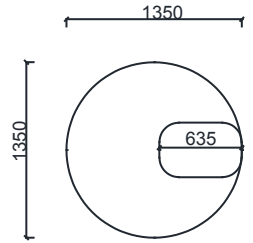

PEBBLE

ÖLÇÜ

BRK3010
PEBBLE AMORF PUF 150X145

BRK3011
PEBBLE AMORF PUF SIRTLI 150X145

BRK3012
PEBBLE AMORF PUF 115X115

BRK3013
PEBBLE KARE PUF 110X110

BRK3014
PEBBLE DİKDÖRTGEN
PUF SIRTLI 135X110

BRK3015
PEBBLE KARE PUF 75X75

BRK3017
PEBBLE DİKDÖRTGEN
PUF 150X75

Ölçü birimi milimetredir.

PEBBLE

ÖLÇÜ

BRK3018
PEBBLE YUVARLAK PUF Q:135

BRK3019
PEBBLE YUVARLAK PUF UZUN SIRTLI Q:135

BRK3020
PEBBLE YUVARLAK PUF KISA SIRTLI Q:135

BRK3021
PEBBLE YUVARLAK PUF Q:80

BRK3016S
PEBBLE KARE SEHPA 75X75

BRK3022S
PEBBLE YUVARLAK SEHPA Q:80

Ölçü birimi milimetredir.

PEBBLE

KOLİ ÖLÇÜLERİ

BRK3010
PEBBLE AMORF PUF 150X145

BRK3011
PEBBLE AMORF PUF SIRTLI 150X145

BRK3012
PEBBLE AMORF PUF 115X115

BRK3013
PEBBLE KARE PUF 110X110

BRK3014
PEBBLE DİKÖRTGEN PUF SIRTLI 135X110

BRK3015
PEBBLE KARE PUF 75X75

Ölçü birimi milimetredir.

PEBBLE

KOLİ ÖLÇÜLERİ

BRK3017
PEBBLE DİKDÖRTGEN PUF 150X75

BRK3018
PEBBLE YUVARLAK PUF Q:135