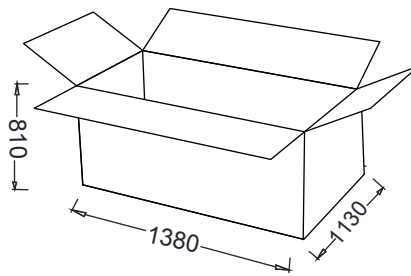

PEBBLE

KOLİ ÖLÇÜLERİ

BRK3010
PEBBLE AMORF PUF 150X145

BRK3011
PEBBLE AMORF PUF SIRTLI 150X145

BRK3012
PEBBLE AMORF PUF 115X115

Ölçü birimi milimetredir.