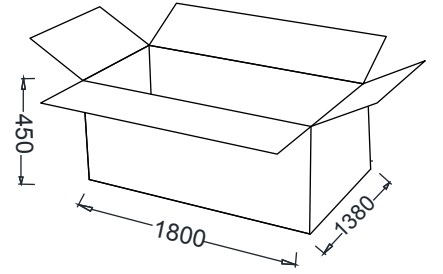

BRK3013
PEBBLE KARE PUF 110X110

BRK3014
PEBBLE DİKÖRTGEN PUF SIRTLI 135X110

BRK3015
PEBBLE KARE PUF 75X75

Ölçü birimi milimetredir.

PEBBLE

KOLİ ÖLÇÜLERİ

BRK3017
PEBBLE DİKDÖRTGEN PUF 150X75

BRK3018
PEBBLE YUVARLAK PUF Q:135