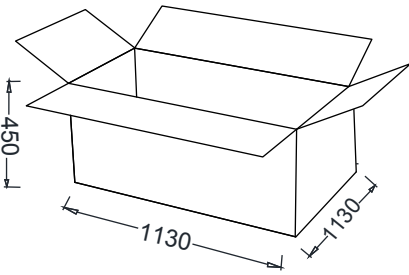

BRK3016S
PEBBLE KARE SEHPA 75X75

BRK3022S
PEBBLE YUVARLAK SEHPA Q:80

Ölçü birimi milimetredir.

PEBBLE

KOLİ ÖLÇÜLERİ

BRK3010
PEBBLE AMORF PUF 150X145

BRK3011
PEBBLE AMORF PUF SIRTLI 150X145

BRK3012
PEBBLE AMORF PUF 115X115