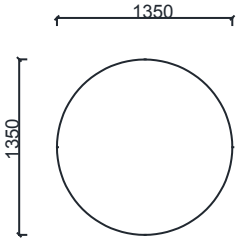

PEBBLE

ÖLÇÜ

BRK3010
PEBBLE AMORF PUF 150X145

BRK3011
PEBBLE AMORF PUF SIRTLI 150X145

BRK3012
PEBBLE AMORF PUF 115X115

BRK3013
PEBBLE KARE PUF 110X110

BRK3014
PEBBLE DİKDÖRTGEN
PUF SIRTLI 135X110

BRK3015
PEBBLE KARE PUF 75X75

BRK3017
PEBBLE DİKDÖRTGEN
PUF 150X75

Ölçü birimi milimetredir.

PEBBLE

ÖLÇÜ

BRK3018
PEBBLE YUVARLAK PUF Q:135

BRK3019
PEBBLE YUVARLAK PUF UZUN SIRTLI Q:135

BRK3020
PEBBLE YUVARLAK PUF KISA SIRTLI Q:135

BRK3021
PEBBLE YUVARLAK PUF Q:80

BRK3016S
PEBBLE KARE SEHPA 75X75

BRK3022S
PEBBLE YUVARLAK SEHPA Q:80

Ölçü birimi milimetredir.

PEBBLE

KOLİ ÖLÇÜLERİ

BRK3010
PEBBLE AMORF PUF 150X145

BRK3011
PEBBLE AMORF PUF SIRTLI 150X145

BRK3012
PEBBLE AMORF PUF 115X115