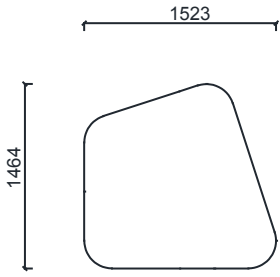

BRK3010
PEBBLE AMORF PUF 150X145