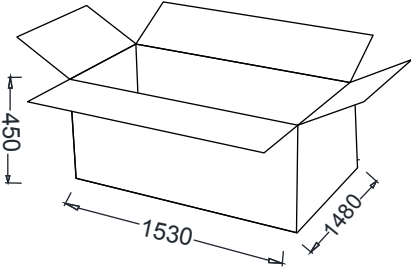

BRK3016S
PEBBLE KARE SEHPA 75X75

BRK3022S
PEBBLE YUVARLAK SEHPA Q:80

Ölçü birimi milimetredir.

PEBBLE

KOLİ ÖLÇÜLERİ

BRK3010
PEBBLE AMORF PUF 150X145

BRK3011
PEBBLE AMORF PUF SIRTLI 150X145

BRK3012
PEBBLE AMORF PUF 115X115