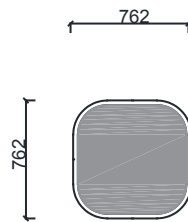

PEBBLE

ÖLÇÜ

BRK3010
PEBBLE AMORF PUF 150X145

BRK3011
PEBBLE AMORF PUF SIRTLI 150X145

BRK3012
PEBBLE AMORF PUF 115X115

BRK3013
PEBBLE KARE PUF 110X110

BRK3014
PEBBLE DİKDÖRTGEN
PUF SIRTLI 135X110

BRK3015
PEBBLE KARE PUF 75X75

BRK3017
PEBBLE DİKDÖRTGEN
PUF 150X75

Ölçü birimi milimetredir.

PEBBLE

ÖLÇÜ

BRK3018
PEBBLE YUVARLAK PUF Q:135

BRK3019
PEBBLE YUVARLAK PUF UZUN SIRTLI Q:135

BRK3020
PEBBLE YUVARLAK PUF KISA SIRTLI Q:135

BRK3021
PEBBLE YUVARLAK PUF Q:80

BRK3016S
PEBBLE KARE SEHPA 75X75

BRK3022S
PEBBLE YUVARLAK SEHPA Q:80

Ölçü birimi milimetredir.

PEBBLE

KOLİ ÖLÇÜLERİ

BRK3010
PEBBLE AMORF PUF 150X145

BRK3011
PEBBLE AMORF PUF SIRTLI 150X145

BRK3012
PEBBLE AMORF PUF 115X115

BRK3013
PEBBLE KARE PUF 110X110

BRK3014
PEBBLE DİKÖRTGEN PUF SIRTLI 135X110

BRK3015
PEBBLE KARE PUF 75X75

Ölçü birimi milimetredir.

PEBBLE

KOLİ ÖLÇÜLERİ

BRK3017
PEBBLE DİKDÖRTGEN PUF 150X75

BRK3018
PEBBLE YUVARLAK PUF Q:135