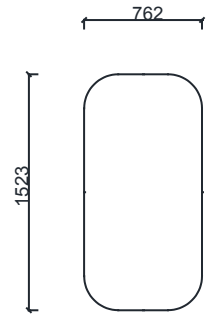

SEHPA

Kumaş döşemeli iskelet üzerine 18 mm kalınlığında melamin malzemeden sehpa tablası bulunmaktadır.

KULLANIM ALANI

Pebble Ürün Grubu, çalışma alanları ve bekleme alanları gibi iç mekanlar için tasarlanmıştır.

PEBBLE

ÖLÇÜ

BRK3010
PEBBLE AMORF PUF 150X145

BRK3011
PEBBLE AMORF PUF SIRTLI 150X145

BRK3012
PEBBLE AMORF PUF 115X115

BRK3013
PEBBLE KARE PUF 110X110

BRK3014
PEBBLE DİKDÖRTGEN
PUF SIRTLI 135X110

BRK3015
PEBBLE KARE PUF 75X75

BRK3017
PEBBLE DİKDÖRTGEN
PUF 150X75

Ölçü birimi milimetredir.

PEBBLE

ÖLÇÜ

BRK3018
PEBBLE YUVARLAK PUF Q:135

BRK3019
PEBBLE YUVARLAK PUF UZUN SIRTLI Q:135

BRK3020
PEBBLE YUVARLAK PUF KISA SIRTLI Q:135

BRK3021
PEBBLE YUVARLAK PUF Q:80

BRK3016S
PEBBLE KARE SEHPA 75X75

BRK3022S
PEBBLE YUVARLAK SEHPA Q:80

Ölçü birimi milimetredir.

PEBBLE

KOLİ ÖLÇÜLERİ

BRK3010
PEBBLE AMORF PUF 150X145

BRK3011
PEBBLE AMORF PUF SIRTLI 150X145

BRK3012
PEBBLE AMORF PUF 115X115