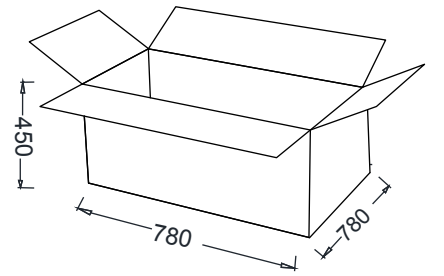

BRK3019
PEBBLE YUVARLAK PUF UZUN SIRTLI Q:135

BRK3020
PEBBLE YUVARLAK PUF KISA SIRTLI Q:135

BRK3021
PEBBLE YUVARLAK PUF Q:80

BRK3022S
PEBBLE YUVARLAK SEHPA Q:80

BRK3016S
PEBBLE KARE SEHPA 75X75

Ölçü birimi milimetredir.