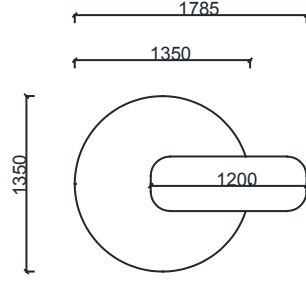

SEHPA

Kumaş döşemeli iskelet üzerine 18 mm kalınlığında melamin malzemeden sehpa tablası bulunmaktadır.

KULLANIM ALANI

Pebble Ürün Grubu, çalışma alanları ve bekleme alanları gibi iç mekanlar için tasarlanmıştır.

PEBBLE

ÖLÇÜ

BRK3010
PEBBLE AMORF PUF 150X145

BRK3011
PEBBLE AMORF PUF SIRTLI 150X145

BRK3012
PEBBLE AMORF PUF 115X115

BRK3013
PEBBLE KARE PUF 110X110

BRK3014
PEBBLE DİKDÖRTGEN
PUF SIRTLI 135X110

BRK3015
PEBBLE KARE PUF 75X75

BRK3017
PEBBLE DİKDÖRTGEN
PUF 150X75

Ölçü birimi milimetredir.

PEBBLE

ÖLÇÜ

BRK3018
PEBBLE YUVARLAK PUF Q:135

BRK3019
PEBBLE YUVARLAK PUF UZUN SIRTLI Q:135

BRK3020
PEBBLE YUVARLAK PUF KISA SIRTLI Q:135

BRK3021
PEBBLE YUVARLAK PUF Q:80

BRK3016S
PEBBLE KARE SEHPA 75X75

BRK3022S
PEBBLE YUVARLAK SEHPA Q:80

Ölçü birimi milimetredir.

PEBBLE

KOLİ ÖLÇÜLERİ

BRK3010
PEBBLE AMORF PUF 150X145

BRK3011
PEBBLE AMORF PUF SIRTLI 150X145

BRK3012
PEBBLE AMORF PUF 115X115