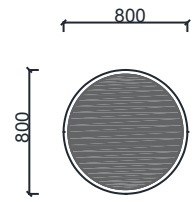

PEBBLE

ÖLÇÜ

BRK3010
PEBBLE AMORF PUF 150X145

BRK3011
PEBBLE AMORF PUF SIRTLI 150X145

BRK3012
PEBBLE AMORF PUF 115X115

BRK3013
PEBBLE KARE PUF 110X110

BRK3014
PEBBLE DİKDÖRTGEN
PUF SIRTLI 135X110

BRK3015
PEBBLE KARE PUF 75X75

BRK3017
PEBBLE DİKDÖRTGEN
PUF 150X75

Ölçü birimi milimetredir.

PEBBLE

ÖLÇÜ

BRK3018
PEBBLE YUVARLAK PUF Q:135

BRK3019
PEBBLE YUVARLAK PUF UZUN SIRTLI Q:135

BRK3020
PEBBLE YUVARLAK PUF KISA SIRTLI Q:135

BRK3021
PEBBLE YUVARLAK PUF Q:80

BRK3016S
PEBBLE KARE SEHPA 75X75

BRK3022S
PEBBLE YUVARLAK SEHPA Q:80

Ölçü birimi milimetredir.

PEBBLE

KOLİ ÖLÇÜLERİ

BRK3010
PEBBLE AMORF PUF 150X145

BRK3011
PEBBLE AMORF PUF SIRTLI 150X145

BRK3012
PEBBLE AMORF PUF 115X115