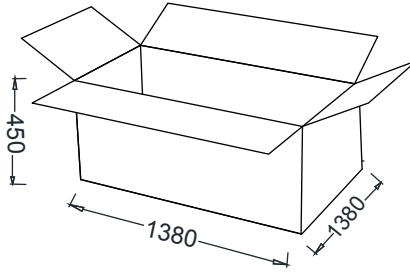

BRK3016S
PEBBLE KARE SEHPA 75X75

BRK3022S
PEBBLE YUVARLAK SEHPA Q:80

Ölçü birimi milimetredir.

PEBBLE

KOLİ ÖLÇÜLERİ

BRK3010
PEBBLE AMORF PUF 150X145

BRK3011
PEBBLE AMORF PUF SIRTLI 150X145

BRK3012
PEBBLE AMORF PUF 115X115

BRK3013
PEBBLE KARE PUF 110X110

BRK3014
PEBBLE DİKÖRTGEN PUF SIRTLI 135X110

BRK3015
PEBBLE KARE PUF 75X75

Ölçü birimi milimetredir.

PEBBLE

KOLİ ÖLÇÜLERİ

BRK3017
PEBBLE DİKDÖRTGEN PUF 150X75

BRK3018
PEBBLE YUVARLAK PUF Q:135