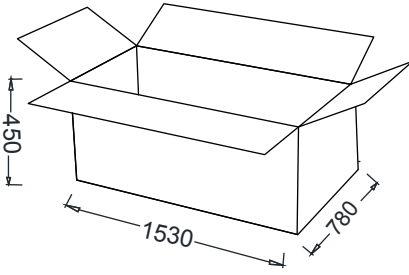

BRK3016S
PEBBLE KARE SEHPA 75X75

BRK3022S
PEBBLE YUVARLAK SEHPA Q:80

Ölçü birimi milimetredir.

PEBBLE

KOLİ ÖLÇÜLERİ

BRK3010
PEBBLE AMORF PUF 150X145

BRK3011
PEBBLE AMORF PUF SIRTLI 150X145

BRK3012
PEBBLE AMORF PUF 115X115

BRK3013
PEBBLE KARE PUF 110X110

BRK3014
PEBBLE DİKÖRTGEN PUF SIRTLI 135X110

BRK3015
PEBBLE KARE PUF 75X75

Ölçü birimi milimetredir.

PEBBLE

KOLİ ÖLÇÜLERİ

BRK3017
PEBBLE DİKDÖRTGEN PUF 150X75

BRK3018
PEBBLE YUVARLAK PUF Q:135