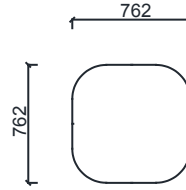

SEHPA

Kumaş döşemeli iskelet üzerine 18 mm kalınlığında melamin malzemeden sehpa tablası bulunmaktadır.

KULLANIM ALANI

Pebble Ürün Grubu, çalışma alanları ve bekleme alanları gibi iç mekanlar için tasarlanmıştır.

PEBBLE

ÖLÇÜ

BRK3010
PEBBLE AMORF PUF 150X145

BRK3011
PEBBLE AMORF PUF SIRTLI 150X145

BRK3012
PEBBLE AMORF PUF 115X115

BRK3013
PEBBLE KARE PUF 110X110

BRK3014
PEBBLE DİKDÖRTGEN
PUF SIRTLI 135X110

BRK3015
PEBBLE KARE PUF 75X75

BRK3017
PEBBLE DİKDÖRTGEN
PUF 150X75

Ölçü birimi milimetredir.

PEBBLE

ÖLÇÜ

BRK3018
PEBBLE YUVARLAK PUF Q:135

BRK3019
PEBBLE YUVARLAK PUF UZUN SIRTLI Q:135

BRK3020
PEBBLE YUVARLAK PUF KISA SIRTLI Q:135

BRK3021
PEBBLE YUVARLAK PUF Q:80

BRK3016S
PEBBLE KARE SEHPA 75X75

BRK3022S
PEBBLE YUVARLAK SEHPA Q:80

Ölçü birimi milimetredir.

PEBBLE

KOLİ ÖLÇÜLERİ

BRK3010
PEBBLE AMORF PUF 150X145

BRK3011
PEBBLE AMORF PUF SIRTLI 150X145

BRK3012
PEBBLE AMORF PUF 115X115