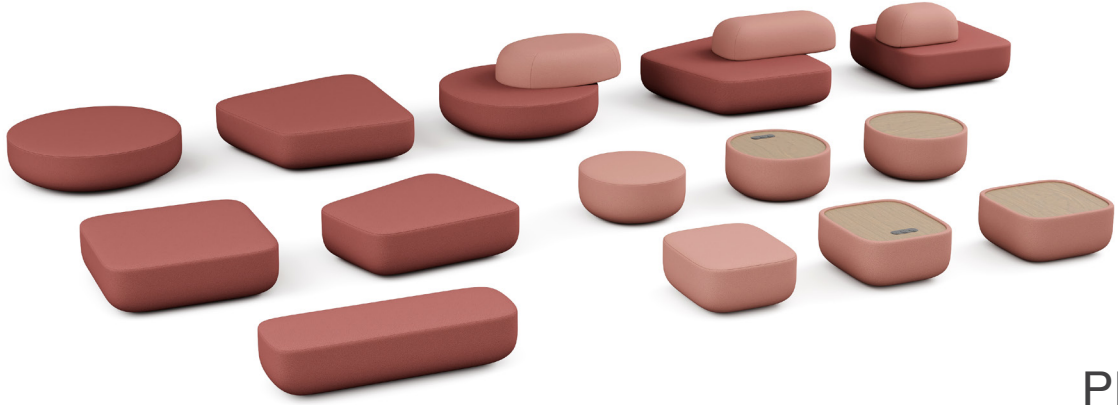

PEBBLE

ÖLÇÜ