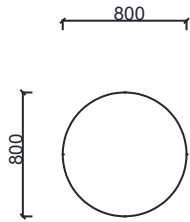

BRK3017
PEBBLE DİKDÖRTGEN
PUF 150X75

Ölçü birimi milimetredir.

PEBBLE

ÖLÇÜ

BRK3018
PEBBLE YUVARLAK PUF Q:135

BRK3019
PEBBLE YUVARLAK PUF UZUN SIRTLI Q:135

BRK3020
PEBBLE YUVARLAK PUF KISA SIRTLI Q:135

BRK3021
PEBBLE YUVARLAK PUF Q:80

BRK3016S
PEBBLE KARE SEHPA 75X75

BRK3022S
PEBBLE YUVARLAK SEHPA Q:80

Ölçü birimi milimetredir.

PEBBLE

KOLİ ÖLÇÜLERİ

BRK3010
PEBBLE AMORF PUF 150X145

BRK3011
PEBBLE AMORF PUF SIRTLI 150X145

BRK3012
PEBBLE AMORF PUF 115X115