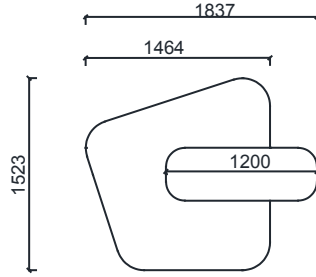

BRK3011
PEBBLE AMORF PUF SIRTLI 150X145