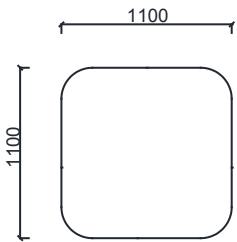

SEHPA

Kumaş döşemeli iskelet üzerine 18 mm kalınlığında melamin malzemeden sehpa tablası bulunmaktadır.

KULLANIM ALANI

Pebble Ürün Grubu, çalışma alanları ve bekleme alanları gibi iç mekanlar için tasarlanmıştır.

PEBBLE

ÖLÇÜ

BRK3010
PEBBLE AMORF PUF 150X145

BRK3011
PEBBLE AMORF PUF SIRTLI 150X145

BRK3012
PEBBLE AMORF PUF 115X115

BRK3013
PEBBLE KARE PUF 110X110

BRK3014
PEBBLE DİKDÖRTGEN
PUF SIRTLI 135X110

BRK3015
PEBBLE KARE PUF 75X75

BRK3017
PEBBLE DİKDÖRTGEN
PUF 150X75

Ölçü birimi milimetredir.

PEBBLE

ÖLÇÜ

BRK3018
PEBBLE YUVARLAK PUF Q:135

BRK3019
PEBBLE YUVARLAK PUF UZUN SIRTLI Q:135

BRK3020
PEBBLE YUVARLAK PUF KISA SIRTLI Q:135

BRK3021
PEBBLE YUVARLAK PUF Q:80

BRK3016S
PEBBLE KARE SEHPA 75X75

BRK3022S
PEBBLE YUVARLAK SEHPA Q:80

Ölçü birimi milimetredir.

PEBBLE

KOLİ ÖLÇÜLERİ

BRK3010
PEBBLE AMORF PUF 150X145

BRK3011
PEBBLE AMORF PUF SIRTLI 150X145

BRK3012
PEBBLE AMORF PUF 115X115