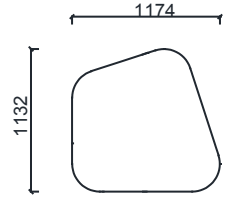

SEHPA

Kumaş döşemeli iskelet üzerine 18 mm kalınlığında melamin malzemeden sehpa tablası bulunmaktadır.

KULLANIM ALANI

Pebble Ürün Grubu, çalışma alanları ve bekleme alanları gibi iç mekanlar için tasarlanmıştır.

PEBBLE

ÖLÇÜ

BRK3010
PEBBLE AMORF PUF 150X145

BRK3011
PEBBLE AMORF PUF SIRTLI 150X145

BRK3012
PEBBLE AMORF PUF 115X115

BRK3013
PEBBLE KARE PUF 110X110

BRK3014
PEBBLE DİKDÖRTGEN
PUF SIRTLI 135X110

BRK3015
PEBBLE KARE PUF 75X75

BRK3017
PEBBLE DİKDÖRTGEN
PUF 150X75

Ölçü birimi milimetredir.

PEBBLE

ÖLÇÜ

BRK3018
PEBBLE YUVARLAK PUF Q:135

BRK3019
PEBBLE YUVARLAK PUF UZUN SIRTLI Q:135

BRK3020
PEBBLE YUVARLAK PUF KISA SIRTLI Q:135

BRK3021
PEBBLE YUVARLAK PUF Q:80

BRK3016S
PEBBLE KARE SEHPA 75X75

BRK3022S
PEBBLE YUVARLAK SEHPA Q:80

Ölçü birimi milimetredir.

PEBBLE

KOLİ ÖLÇÜLERİ

BRK3010
PEBBLE AMORF PUF 150X145

BRK3011
PEBBLE AMORF PUF SIRTLI 150X145

BRK3012
PEBBLE AMORF PUF 115X115