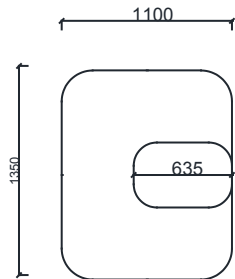

SEHPA

Kumaş döşemeli iskelet üzerine 18 mm kalınlığında melamin malzemeden sehpa tablası bulunmaktadır.

KULLANIM ALANI

Pebble Ürün Grubu, çalışma alanları ve bekleme alanları gibi iç mekanlar için tasarlanmıştır.

PEBBLE

ÖLÇÜ

BRK3010
PEBBLE AMORF PUF 150X145

BRK3011
PEBBLE AMORF PUF SIRTLI 150X145

BRK3012
PEBBLE AMORF PUF 115X115

BRK3013
PEBBLE KARE PUF 110X110

BRK3014
PEBBLE DİKDÖRTGEN
PUF SIRTLI 135X110

BRK3015
PEBBLE KARE PUF 75X75

BRK3017
PEBBLE DİKDÖRTGEN
PUF 150X75

Ölçü birimi milimetredir.

PEBBLE

ÖLÇÜ

BRK3018
PEBBLE YUVARLAK PUF Q:135

BRK3019
PEBBLE YUVARLAK PUF UZUN SIRTLI Q:135

BRK3020
PEBBLE YUVARLAK PUF KISA SIRTLI Q:135

BRK3021
PEBBLE YUVARLAK PUF Q:80

BRK3016S
PEBBLE KARE SEHPA 75X75

BRK3022S
PEBBLE YUVARLAK SEHPA Q:80

Ölçü birimi milimetredir.

PEBBLE

KOLİ ÖLÇÜLERİ

BRK3010
PEBBLE AMORF PUF 150X145

BRK3011
PEBBLE AMORF PUF SIRTLI 150X145

BRK3012
PEBBLE AMORF PUF 115X115