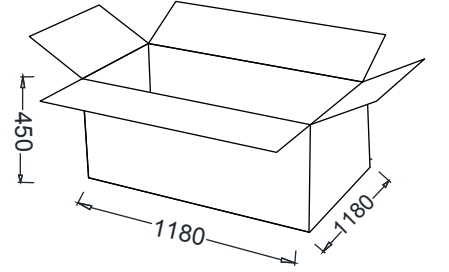

BRK3016S
PEBBLE KARE SEHPA 75X75

BRK3022S
PEBBLE YUVARLAK SEHPA Q:80

Ölçü birimi milimetredir.

PEBBLE

KOLİ ÖLÇÜLERİ

BRK3010
PEBBLE AMORF PUF 150X145

BRK3011
PEBBLE AMORF PUF SIRTLI 150X145

BRK3012
PEBBLE AMORF PUF 115X115