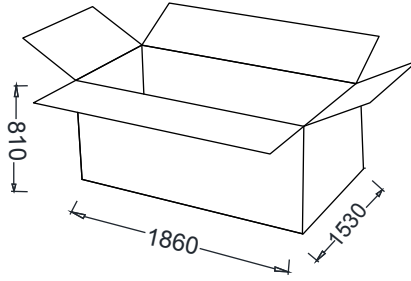

BRK3016S
PEBBLE KARE SEHPA 75X75

BRK3022S
PEBBLE YUVARLAK SEHPA Q:80

Ölçü birimi milimetredir.

PEBBLE

KOLİ ÖLÇÜLERİ

BRK3010
PEBBLE AMORF PUF 150X145

BRK3011
PEBBLE AMORF PUF SIRTLI 150X145

BRK3012
PEBBLE AMORF PUF 115X115