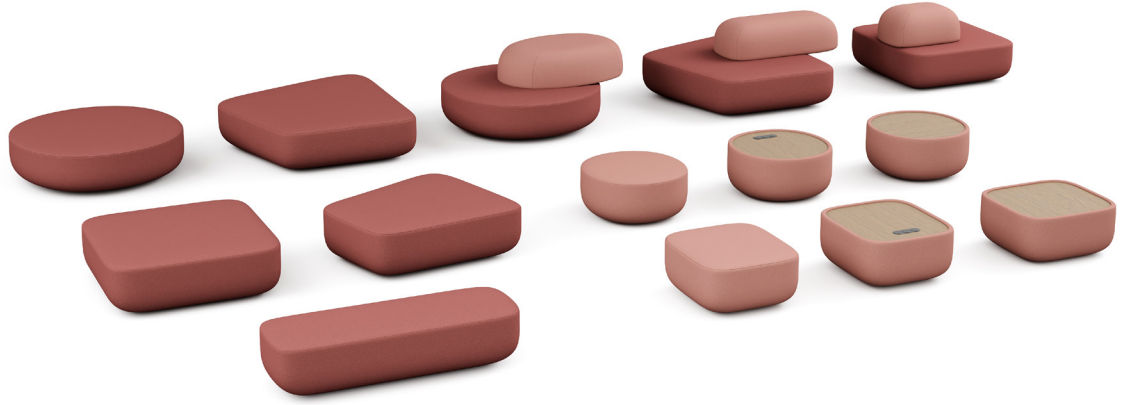

PEBL

ÖLÇÜ

BRK3010
PEBL AMORF PUF 150X145

BRK3011
PEBL AMORF PUF SIRTLI 150X145

BRK3012
PEBL AMORF PUF 115X115

Ölçü birimi milimetredir.