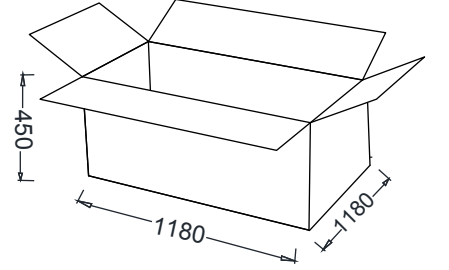

BRK3016S
PEBL KARE SEHPA 75X75

BRK3022S
PEBL YUVARLAK SEHPA Q:80

Ölçü birimi milimetredir.

PEBL

KOLİ ÖLÇÜLERİ

BRK3010
PEBL AMORF PUF 150X145

BRK3011
PEBL AMORF PUF SIRTLI 150X145

BRK3012
PEBL AMORF PUF 115X115