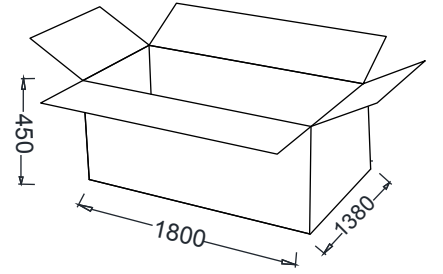

BRK3013
PEBL KARE PUF 110X110

BRK3014
PEBL DİKDÖRTGEN PUF SIRTLI 135X110

BRK3015
PEBL KARE PUF 75X75

Ölçü birimi milimetredir.

PEBL

KOLİ ÖLÇÜLERİ

BRK3017
PEBL DİKDÖRTGEN PUF 150X75

BRK3018
PEBL YUVARLAK PUF Q:135