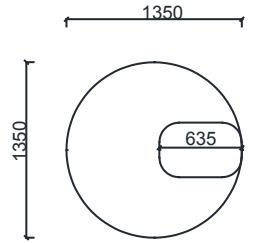

PEBL

ÖLÇÜ

BRK3010
PEBL AMORF PUF 150X145

BRK3011
PEBL AMORF PUF SIRTLI 150X145

BRK3012
PEBL AMORF PUF 115X115

BRK3013
PEBL KARE PUF 110X110

BRK3014
PEBL DİKDÖRTGEN
PUF SIRTLI 135X110

BRK3015
PEBL KARE PUF 75X75

BRK3017
PEBL DİKDÖRTGEN
PUF 150X75

Ölçü birimi milimetredir.

PEBL

ÖLÇÜ

BRK3018
PEBL YUVARLAK PUF Q:135

BRK3019
PEBL YUVARLAK PUF UZUN SIRTLI Q:135

BRK3020
PEBL YUVARLAK PUF KISA SIRTLI Q:135

BRK3021
PEBL YUVARLAK PUF Q:80

BRK3016S
PEBL KARE SEHPA 75X75

BRK3022S
PEBL YUVARLAK SEHPA Q:80

Ölçü birimi milimetredir.

PEBL

KOLİ ÖLÇÜLERİ

BRK3010
PEBL AMORF PUF 150X145

BRK3011
PEBL AMORF PUF SIRTLI 150X145

BRK3012
PEBL AMORF PUF 115X115

BRK3013
PEBL KARE PUF 110X110

BRK3014
PEBL DİKDÖRTGEN PUF SIRTLI 135X110

BRK3015
PEBL KARE PUF 75X75

Ölçü birimi milimetredir.

PEBL

KOLİ ÖLÇÜLERİ

BRK3017
PEBL DİKDÖRTGEN PUF 150X75

BRK3018
PEBL YUVARLAK PUF Q:135