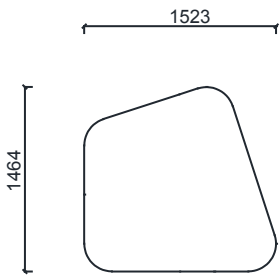

BRK3010
PEBL AMORF PUF 150X145