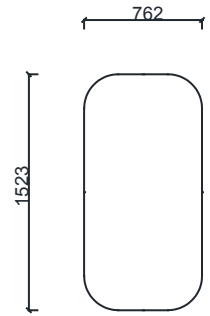

SEHPA

Kumaş döşemeli iskelet üzerine 18 mm kalınlığında melamin malzemeden sehpa tablası bulunmaktadır.

KULLANIM ALANI

Pebel Ürün Grubu, çalışma alanları ve bekleme alanları gibi iç mekanlar için tasarlanmıştır.

PEBL

ÖLÇÜ

BRK3010
PEBL AMORF PUF 150X145

BRK3011
PEBL AMORF PUF SIRTLI 150X145

BRK3012
PEBL AMORF PUF 115X115

BRK3013
PEBL KARE PUF 110X110

BRK3014
PEBL DİKDÖRTGEN
PUF SIRTLI 135X110

BRK3015
PEBL KARE PUF 75X75

BRK3017
PEBL DİKDÖRTGEN
PUF 150X75

Ölçü birimi milimetredir.

PEBL

ÖLÇÜ

BRK3018
PEBL YUVARLAK PUF Q:135

BRK3019
PEBL YUVARLAK PUF UZUN SIRTLI Q:135

BRK3020
PEBL YUVARLAK PUF KISA SIRTLI Q:135

BRK3021
PEBL YUVARLAK PUF Q:80

BRK3016S
PEBL KARE SEHPA 75X75

BRK3022S
PEBL YUVARLAK SEHPA Q:80

Ölçü birimi milimetredir.

PEBL

KOLİ ÖLÇÜLERİ

BRK3010
PEBL AMORF PUF 150X145

BRK3011
PEBL AMORF PUF SIRTLI 150X145

BRK3012
PEBL AMORF PUF 115X115