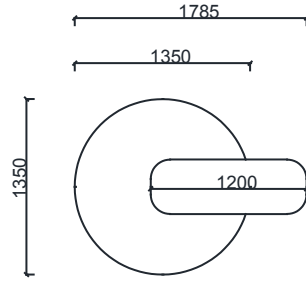

SEHPA

Kumaş döşemeli iskelet üzerine 18 mm kalınlığında melamin malzemeden sehpa tablası bulunmaktadır.

KULLANIM ALANI

Pebel Ürün Grubu, çalışma alanları ve bekleme alanları gibi iç mekanlar için tasarlanmıştır.

PEBL

ÖLÇÜ

BRK3010
PEBL AMORF PUF 150X145

BRK3011
PEBL AMORF PUF SIRTLI 150X145

BRK3012
PEBL AMORF PUF 115X115

BRK3013
PEBL KARE PUF 110X110

BRK3014
PEBL DİKDÖRTGEN
PUF SIRTLI 135X110

BRK3015
PEBL KARE PUF 75X75

BRK3017
PEBL DİKDÖRTGEN
PUF 150X75

Ölçü birimi milimetredir.

PEBL

ÖLÇÜ

BRK3018
PEBL YUVARLAK PUF Q:135

BRK3019
PEBL YUVARLAK PUF UZUN SIRTLI Q:135

BRK3020
PEBL YUVARLAK PUF KISA SIRTLI Q:135

BRK3021
PEBL YUVARLAK PUF Q:80

BRK3016S
PEBL KARE SEHPA 75X75

BRK3022S
PEBL YUVARLAK SEHPA Q:80

Ölçü birimi milimetredir.

PEBL

KOLİ ÖLÇÜLERİ

BRK3010
PEBL AMORF PUF 150X145

BRK3011
PEBL AMORF PUF SIRTLI 150X145

BRK3012
PEBL AMORF PUF 115X115