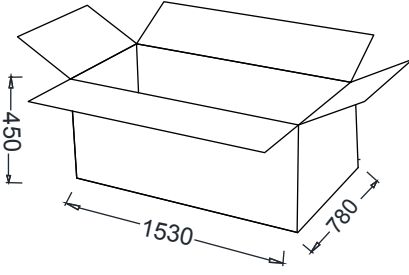

BRK3016S
PEBL KARE SEHPA 75X75

BRK3022S
PEBL YUVARLAK SEHPA Q:80

Ölçü birimi milimetredir.

PEBL

KOLİ ÖLÇÜLERİ

BRK3010
PEBL AMORF PUF 150X145

BRK3011
PEBL AMORF PUF SIRTLI 150X145

BRK3012
PEBL AMORF PUF 115X115

BRK3013
PEBL KARE PUF 110X110

BRK3014
PEBL DİKDÖRTGEN PUF SIRTLI 135X110

BRK3015
PEBL KARE PUF 75X75

Ölçü birimi milimetredir.

PEBL

KOLİ ÖLÇÜLERİ

BRK3017
PEBL DİKDÖRTGEN PUF 150X75

BRK3018
PEBL YUVARLAK PUF Q:135

BRK3019
PEBL YUVARLAK PUF UZUN SIRTLI Q:135

BRK3020
PEBL YUVARLAK PUF KISA SIRTLI Q:135

BRK3021
PEBL YUVARLAK PUF Q:80

BRK3022S
PEBL YUVARLAK SEHPA Q:80

BRK3016S
PEBL KARE SEHPA 75X75

Ölçü birimi milimetredir.