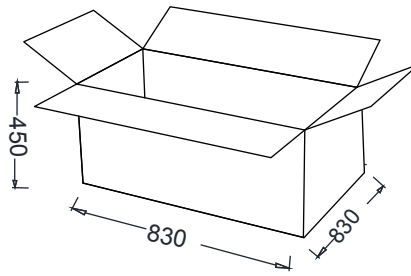

BRK3016S
PEBL KARE SEHPA 75X75

BRK3022S
PEBL YUVARLAK SEHPA Q:80

Ölçü birimi milimetredir.

PEBL

KOLİ ÖLÇÜLERİ

BRK3010
PEBL AMORF PUF 150X145

BRK3011
PEBL AMORF PUF SIRTLI 150X145

BRK3012
PEBL AMORF PUF 115X115

BRK3013
PEBL KARE PUF 110X110

BRK3014
PEBL DİKDÖRTGEN PUF SIRTLI 135X110

BRK3015
PEBL KARE PUF 75X75

Ölçü birimi milimetredir.

PEBL

KOLİ ÖLÇÜLERİ

BRK3017
PEBL DİKDÖRTGEN PUF 150X75

BRK3018
PEBL YUVARLAK PUF Q:135

BRK3019
PEBL YUVARLAK PUF UZUN SIRTLI Q:135

BRK3020
PEBL YUVARLAK PUF KISA SIRTLI Q:135

BRK3021
PEBL YUVARLAK PUF Q:80

BRK3022S
PEBL YUVARLAK SEHPA Q:80

BRK3016S
PEBL KARE SEHPA 75X75

Ölçü birimi milimetredir.