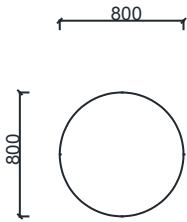

BRK3017
PEBL DİKDÖRTGEN
PUF 150X75

Ölçü birimi milimetredir.

PEBL

ÖLÇÜ

BRK3018
PEBL YUVARLAK PUF Q:135

BRK3019
PEBL YUVARLAK PUF UZUN SIRTLI Q:135

BRK3020
PEBL YUVARLAK PUF KISA SIRTLI Q:135

BRK3021
PEBL YUVARLAK PUF Q:80

BRK3016S
PEBL KARE SEHPA 75X75

BRK3022S
PEBL YUVARLAK SEHPA Q:80

Ölçü birimi milimetredir.

PEBL

KOLİ ÖLÇÜLERİ

BRK3010
PEBL AMORF PUF 150X145

BRK3011
PEBL AMORF PUF SIRTLI 150X145

BRK3012
PEBL AMORF PUF 115X115