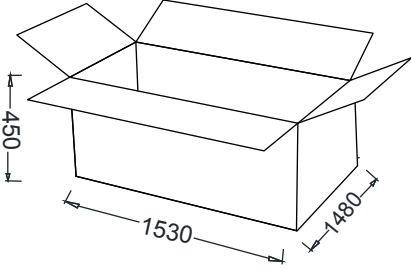

BRK3017
PEBL DİKDÖRTGEN
PUF 150X75

Ölçü birimi milimetredir.

PEBL

ÖLÇÜ

BRK3018
PEBL YUVARLAK PUF Q:135

BRK3019
PEBL YUVARLAK PUF UZUN SIRTLI Q:135

BRK3020
PEBL YUVARLAK PUF KISA SIRTLI Q:135

BRK3021
PEBL YUVARLAK PUF Q:80

BRK3016S
PEBL KARE SEHPA 75X75

BRK3022S
PEBL YUVARLAK SEHPA Q:80

Ölçü birimi milimetredir.

PEBL

KOLİ ÖLÇÜLERİ

BRK3010
PEBL AMORF PUF 150X145

BRK3011
PEBL AMORF PUF SIRTLI 150X145

BRK3012
PEBL AMORF PUF 115X115