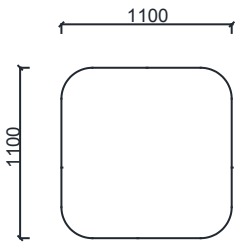

SEHPA

Kumaş döşemeli iskelet üzerine 18 mm kalınlığında melamin malzemeden sehpa tablası bulunmaktadır.

KULLANIM ALANI

Pebel Ürün Grubu, çalışma alanları ve bekleme alanları gibi iç mekanlar için tasarlanmıştır.

PEBL

ÖLÇÜ

BRK3010
PEBL AMORF PUF 150X145

BRK3011
PEBL AMORF PUF SIRTLI 150X145

BRK3012
PEBL AMORF PUF 115X115

BRK3013
PEBL KARE PUF 110X110

BRK3014
PEBL DİKDÖRTGEN
PUF SIRTLI 135X110

BRK3015
PEBL KARE PUF 75X75

BRK3017
PEBL DİKDÖRTGEN
PUF 150X75

Ölçü birimi milimetredir.

PEBL

ÖLÇÜ

BRK3018
PEBL YUVARLAK PUF Q:135

BRK3019
PEBL YUVARLAK PUF UZUN SIRTLI Q:135

BRK3020
PEBL YUVARLAK PUF KISA SIRTLI Q:135

BRK3021
PEBL YUVARLAK PUF Q:80

BRK3016S
PEBL KARE SEHPA 75X75

BRK3022S
PEBL YUVARLAK SEHPA Q:80

Ölçü birimi milimetredir.

PEBL

KOLİ ÖLÇÜLERİ

BRK3010
PEBL AMORF PUF 150X145

BRK3011
PEBL AMORF PUF SIRTLI 150X145

BRK3012
PEBL AMORF PUF 115X115