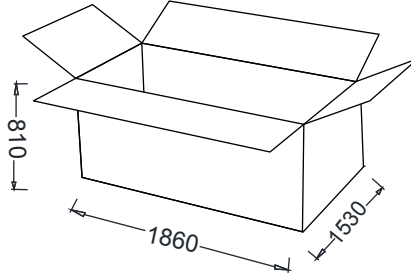

BRK3016S
PEBL KARE SEHPA 75X75

BRK3022S
PEBL YUVARLAK SEHPA Q:80

Ölçü birimi milimetredir.

PEBL

KOLİ ÖLÇÜLERİ

BRK3010
PEBL AMORF PUF 150X145

BRK3011
PEBL AMORF PUF SIRTLI 150X145

BRK3012
PEBL AMORF PUF 115X115