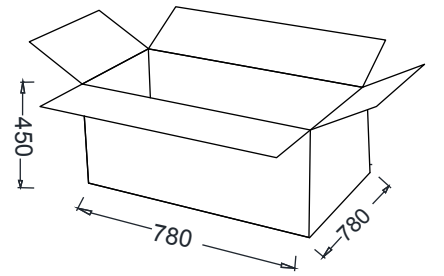

BRK3019
PEBL YUVARLAK PUF UZUN SIRTLI Q:135

BRK3020
PEBL YUVARLAK PUF KISA SIRTLI Q:135

BRK3021
PEBL YUVARLAK PUF Q:80

BRK3022S
PEBL YUVARLAK SEHPA Q:80

BRK3016S
PEBL KARE SEHPA 75X75

Ölçü birimi milimetredir.