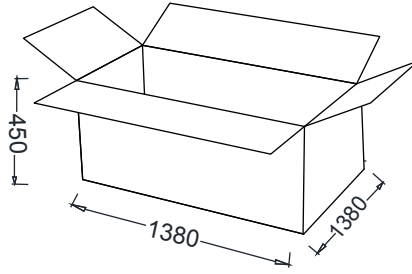

BRK3016S
PEBL KARE SEHPA 75X75

BRK3022S
PEBL YUVARLAK SEHPA Q:80

Ölçü birimi milimetredir.

PEBL

KOLİ ÖLÇÜLERİ

BRK3010
PEBL AMORF PUF 150X145

BRK3011
PEBL AMORF PUF SIRTLI 150X145

BRK3012
PEBL AMORF PUF 115X115

BRK3013
PEBL KARE PUF 110X110

BRK3014
PEBL DİKDÖRTGEN PUF SIRTLI 135X110

BRK3015
PEBL KARE PUF 75X75

Ölçü birimi milimetredir.

PEBL

KOLİ ÖLÇÜLERİ

BRK3017
PEBL DİKDÖRTGEN PUF 150X75

BRK3018
PEBL YUVARLAK PUF Q:135