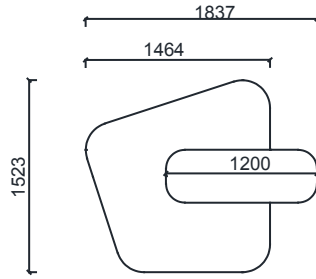

BRK3011
PEBL AMORF PUF SIRTLI 150X145