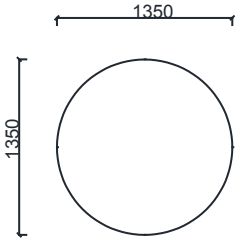

PEBL

ÖLÇÜ

BRK3010
PEBL AMORF PUF 150X145

BRK3011
PEBL AMORF PUF SIRTLI 150X145

BRK3012
PEBL AMORF PUF 115X115

BRK3013
PEBL KARE PUF 110X110

BRK3014
PEBL DİKDÖRTGEN
PUF SIRTLI 135X110

BRK3015
PEBL KARE PUF 75X75

BRK3017
PEBL DİKDÖRTGEN
PUF 150X75

Ölçü birimi milimetredir.

PEBL

ÖLÇÜ

BRK3018
PEBL YUVARLAK PUF Q:135

BRK3019
PEBL YUVARLAK PUF UZUN SIRTLI Q:135

BRK3020
PEBL YUVARLAK PUF KISA SIRTLI Q:135

BRK3021
PEBL YUVARLAK PUF Q:80

BRK3016S
PEBL KARE SEHPA 75X75

BRK3022S
PEBL YUVARLAK SEHPA Q:80

Ölçü birimi milimetredir.

PEBL

KOLİ ÖLÇÜLERİ

BRK3010
PEBL AMORF PUF 150X145

BRK3011
PEBL AMORF PUF SIRTLI 150X145

BRK3012
PEBL AMORF PUF 115X115