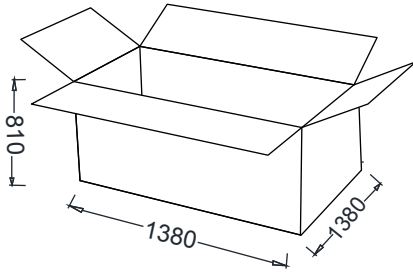

BRK3016S
PEBL KARE SEHPA 75X75

BRK3022S
PEBL YUVARLAK SEHPA Q:80

Ölçü birimi milimetredir.

PEBL

KOLİ ÖLÇÜLERİ

BRK3010
PEBL AMORF PUF 150X145

BRK3011
PEBL AMORF PUF SIRTLI 150X145

BRK3012
PEBL AMORF PUF 115X115

BRK3013
PEBL KARE PUF 110X110

BRK3014
PEBL DİKDÖRTGEN PUF SIRTLI 135X110

BRK3015
PEBL KARE PUF 75X75

Ölçü birimi milimetredir.

PEBL

KOLİ ÖLÇÜLERİ

BRK3017
PEBL DİKDÖRTGEN PUF 150X75

BRK3018
PEBL YUVARLAK PUF Q:135

BRK3019
PEBL YUVARLAK PUF UZUN SIRTLI Q:135

BRK3020
PEBL YUVARLAK PUF KISA SIRTLI Q:135

BRK3021
PEBL YUVARLAK PUF Q:80

BRK3022S
PEBL YUVARLAK SEHPA Q:80

BRK3016S
PEBL KARE SEHPA 75X75

Ölçü birimi milimetredir.