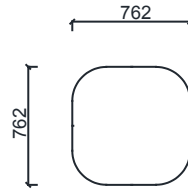

SEHPA

Kumaş döşemeli iskelet üzerine 18 mm kalınlığında melamin malzemeden sehpa tablası bulunmaktadır.

KULLANIM ALANI

Pebel Ürün Grubu, çalışma alanları ve bekleme alanları gibi iç mekanlar için tasarlanmıştır.

PEBL

ÖLÇÜ

BRK3010
PEBL AMORF PUF 150X145

BRK3011
PEBL AMORF PUF SIRTLI 150X145

BRK3012
PEBL AMORF PUF 115X115

BRK3013
PEBL KARE PUF 110X110

BRK3014
PEBL DİKDÖRTGEN
PUF SIRTLI 135X110

BRK3015
PEBL KARE PUF 75X75

BRK3017
PEBL DİKDÖRTGEN
PUF 150X75

Ölçü birimi milimetredir.

PEBL

ÖLÇÜ

BRK3018
PEBL YUVARLAK PUF Q:135

BRK3019
PEBL YUVARLAK PUF UZUN SIRTLI Q:135

BRK3020
PEBL YUVARLAK PUF KISA SIRTLI Q:135

BRK3021
PEBL YUVARLAK PUF Q:80

BRK3016S
PEBL KARE SEHPA 75X75

BRK3022S
PEBL YUVARLAK SEHPA Q:80

Ölçü birimi milimetredir.

PEBL

KOLİ ÖLÇÜLERİ

BRK3010
PEBL AMORF PUF 150X145

BRK3011
PEBL AMORF PUF SIRTLI 150X145

BRK3012
PEBL AMORF PUF 115X115