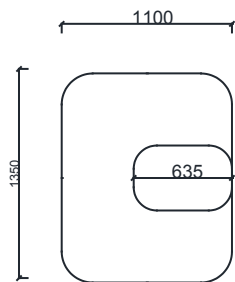

SEHPA

Kumaş döşemeli iskelet üzerine 18 mm kalınlığında melamin malzemeden sehpa tablası bulunmaktadır.

KULLANIM ALANI

Pebel Ürün Grubu, çalışma alanları ve bekleme alanları gibi iç mekanlar için tasarlanmıştır.

PEBL

ÖLÇÜ

BRK3010
PEBL AMORF PUF 150X145

BRK3011
PEBL AMORF PUF SIRTLI 150X145

BRK3012
PEBL AMORF PUF 115X115

BRK3013
PEBL KARE PUF 110X110

BRK3014
PEBL DİKDÖRTGEN
PUF SIRTLI 135X110

BRK3015
PEBL KARE PUF 75X75

BRK3017
PEBL DİKDÖRTGEN
PUF 150X75

Ölçü birimi milimetredir.

PEBL

ÖLÇÜ

BRK3018
PEBL YUVARLAK PUF Q:135

BRK3019
PEBL YUVARLAK PUF UZUN SIRTLI Q:135

BRK3020
PEBL YUVARLAK PUF KISA SIRTLI Q:135

BRK3021
PEBL YUVARLAK PUF Q:80

BRK3016S
PEBL KARE SEHPA 75X75

BRK3022S
PEBL YUVARLAK SEHPA Q:80

Ölçü birimi milimetredir.

PEBL

KOLİ ÖLÇÜLERİ

BRK3010
PEBL AMORF PUF 150X145

BRK3011
PEBL AMORF PUF SIRTLI 150X145

BRK3012
PEBL AMORF PUF 115X115