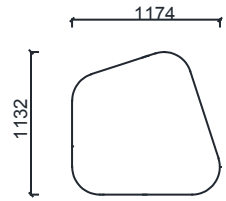

SEHPA

Kumaş döşemeli iskelet üzerine 18 mm kalınlığında melamin malzemeden sehpa tablası bulunmaktadır.

KULLANIM ALANI

Pebel Ürün Grubu, çalışma alanları ve bekleme alanları gibi iç mekanlar için tasarlanmıştır.

PEBL

ÖLÇÜ

BRK3010
PEBL AMORF PUF 150X145

BRK3011
PEBL AMORF PUF SIRTLI 150X145

BRK3012
PEBL AMORF PUF 115X115

BRK3013
PEBL KARE PUF 110X110

BRK3014
PEBL DİKDÖRTGEN
PUF SIRTLI 135X110

BRK3015
PEBL KARE PUF 75X75

BRK3017
PEBL DİKDÖRTGEN
PUF 150X75

Ölçü birimi milimetredir.

PEBL

ÖLÇÜ

BRK3018
PEBL YUVARLAK PUF Q:135

BRK3019
PEBL YUVARLAK PUF UZUN SIRTLI Q:135

BRK3020
PEBL YUVARLAK PUF KISA SIRTLI Q:135

BRK3021
PEBL YUVARLAK PUF Q:80

BRK3016S
PEBL KARE SEHPA 75X75

BRK3022S
PEBL YUVARLAK SEHPA Q:80

Ölçü birimi milimetredir.

PEBL

KOLİ ÖLÇÜLERİ

BRK3010
PEBL AMORF PUF 150X145

BRK3011
PEBL AMORF PUF SIRTLI 150X145

BRK3012
PEBL AMORF PUF 115X115