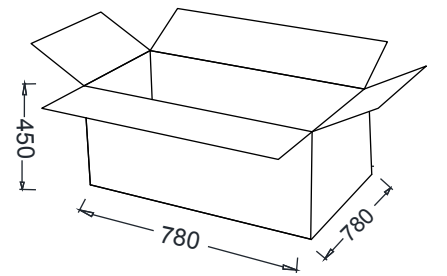

Ölçü birimi milimetredir.