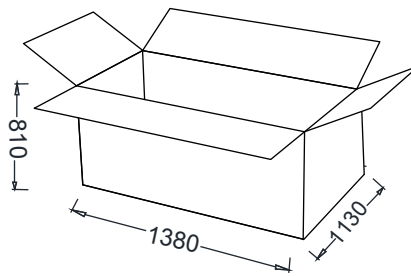

PEBL

KOLİ ÖLÇÜLERİ

BRK3010
PEBL AMORF PUF 150X145

BRK3011
PEBL AMORF PUF SIRTLI 150X145

BRK3012
PEBL AMORF PUF 115X115

Ölçü birimi milimetredir.