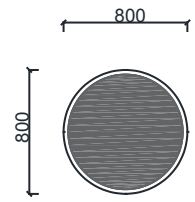

PEBL

ÖLÇÜ

BRK3010
PEBL AMORF PUF 150X145

BRK3011
PEBL AMORF PUF SIRTLI 150X145

BRK3012
PEBL AMORF PUF 115X115

BRK3013
PEBL KARE PUF 110X110

BRK3014
PEBL DİKDÖRTGEN
PUF SIRTLI 135X110

BRK3015
PEBL KARE PUF 75X75

BRK3017
PEBL DİKDÖRTGEN
PUF 150X75

Ölçü birimi milimetredir.

PEBL

ÖLÇÜ

BRK3018
PEBL YUVARLAK PUF Q:135

BRK3019
PEBL YUVARLAK PUF UZUN SIRTLI Q:135

BRK3020
PEBL YUVARLAK PUF KISA SIRTLI Q:135

BRK3021
PEBL YUVARLAK PUF Q:80

BRK3016S
PEBL KARE SEHPA 75X75

BRK3022S
PEBL YUVARLAK SEHPA Q:80

Ölçü birimi milimetredir.

PEBL

KOLİ ÖLÇÜLERİ

BRK3010
PEBL AMORF PUF 150X145

BRK3011
PEBL AMORF PUF SIRTLI 150X145

BRK3012
PEBL AMORF PUF 115X115