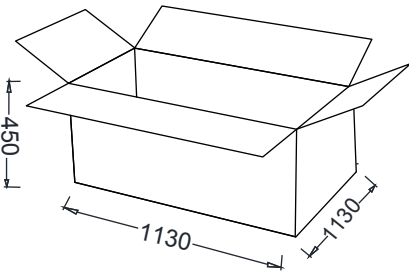

BRK3017
PEBL DİKDÖRTGEN
PUF 150X75

Ölçü birimi milimetredir.

PEBL

ÖLÇÜ

BRK3018
PEBL YUVARLAK PUF Q:135

BRK3019
PEBL YUVARLAK PUF UZUN SIRTLI Q:135

BRK3020
PEBL YUVARLAK PUF KISA SIRTLI Q:135

BRK3021
PEBL YUVARLAK PUF Q:80

BRK3016S
PEBL KARE SEHPA 75X75

BRK3022S
PEBL YUVARLAK SEHPA Q:80

Ölçü birimi milimetredir.

PEBL

KOLİ ÖLÇÜLERİ

BRK3010
PEBL AMORF PUF 150X145

BRK3011
PEBL AMORF PUF SIRTLI 150X145

BRK3012
PEBL AMORF PUF 115X115