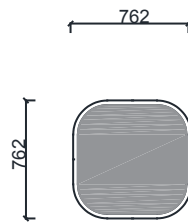

PEBL

ÖLÇÜ

BRK3010
PEBL AMORF PUF 150X145

BRK3011
PEBL AMORF PUF SIRTLI 150X145

BRK3012
PEBL AMORF PUF 115X115

BRK3013
PEBL KARE PUF 110X110

BRK3014
PEBL DİKDÖRTGEN
PUF SIRTLI 135X110

BRK3015
PEBL KARE PUF 75X75

BRK3017
PEBL DİKDÖRTGEN
PUF 150X75

Ölçü birimi milimetredir.

PEBL

ÖLÇÜ

BRK3018
PEBL YUVARLAK PUF Q:135

BRK3019
PEBL YUVARLAK PUF UZUN SIRTLI Q:135

BRK3020
PEBL YUVARLAK PUF KISA SIRTLI Q:135

BRK3021
PEBL YUVARLAK PUF Q:80

BRK3016S
PEBL KARE SEHPA 75X75

BRK3022S
PEBL YUVARLAK SEHPA Q:80

Ölçü birimi milimetredir.

PEBL

KOLİ ÖLÇÜLERİ

BRK3010
PEBL AMORF PUF 150X145

BRK3011
PEBL AMORF PUF SIRTLI 150X145

BRK3012
PEBL AMORF PUF 115X115

BRK3013
PEBL KARE PUF 110X110

BRK3014
PEBL DİKDÖRTGEN PUF SIRTLI 135X110

BRK3015
PEBL KARE PUF 75X75

Ölçü birimi milimetredir.

PEBL

KOLİ ÖLÇÜLERİ

BRK3017
PEBL DİKDÖRTGEN PUF 150X75

BRK3018
PEBL YUVARLAK PUF Q:135